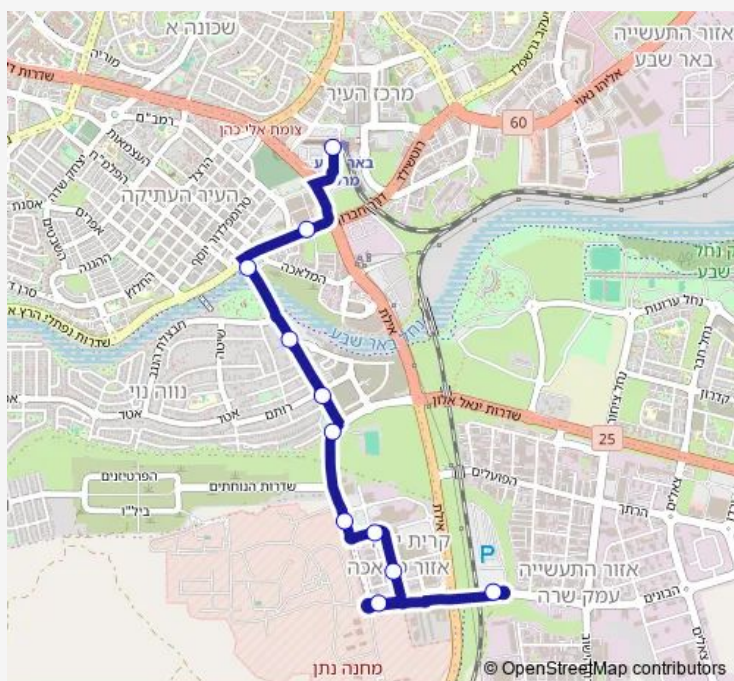

חניון רכב כבד/הבוניים

Route schedule

ת.מרכזית/עירוניים לדרום — חניון רכב כבד/הבוניים

Monday	05:30-22:30
Tuesday	05:30-22:30
Wednesday	05:30-22:30
Thursday	05:30-22:30
Friday	05:30-13:15
Saturday	—
Sunday	05:30-22:30

Route info

Direction: ת.מרכזית/עירוניים לדרום

Stops: 11

Trip Duration: 0 hour 11 min

Direction

חניון רכב כבד/הבונים — ת.מרכזית/עירוניים לצפון

11 stops

[Open route schedule](#)

Thursday 08:00-23:55

Friday 09:20-14:20

Saturday —

Sunday 08:00-23:55

Route info

Direction: חניון רכב כבד/הבונים

Stops: 11

Trip Duration: 0 hour 11 min