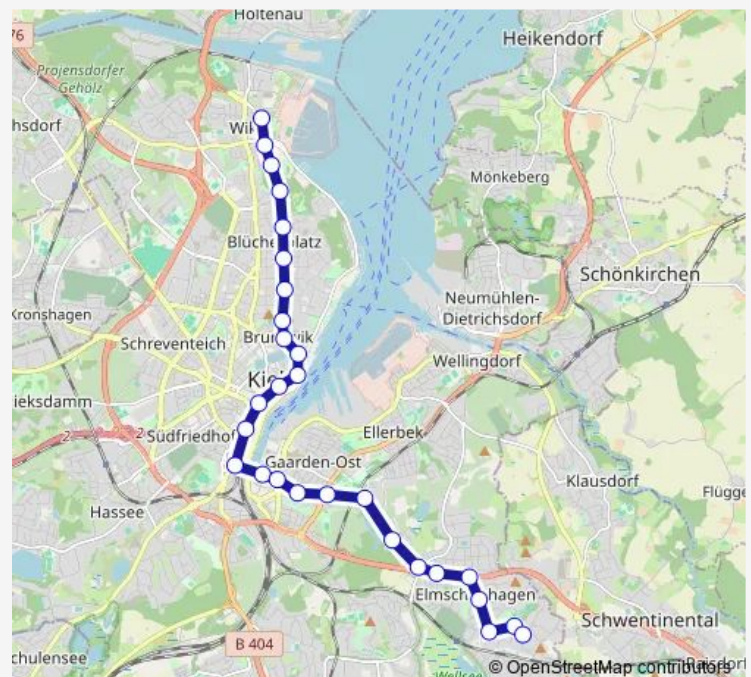

Kiel Andreas-Gayk-Straße

Kiel Hauptbahnhof

Kiel Hummelwiese

Kiel Gablenzstraße (Hörnbad)

Kiel KVG-Verwaltung

Kiel Räumerei

Kiel Preetzer Straße/Ostring

Kiel Bf. Schulen am Langsee

Saturday 05:15-19:30

Sunday 05:30-07:30

Route info

Direction: Kiel Petruskirche

Stops: 28

Trip Duration: 0 hour 44 min

Kiel Villacher Straße

Kiel Dornbusch

Kiel Wiener Allee

Kiel Teplitzer Allee

Kiel Illerweg

Kiel Isarweg

Kiel Krooger Kamp

Direction

Kiel Krooger Kamp — Kiel Richthofenstraße

30 stops

Friday 07:20-22:50

Saturday 18:58-22:50

Sunday 07:20-22:50

Route info

Direction: Kiel Krooger Kamp

Stops: 30

Trip Duration: 0 hour 46 min

Kiel Homannstraße