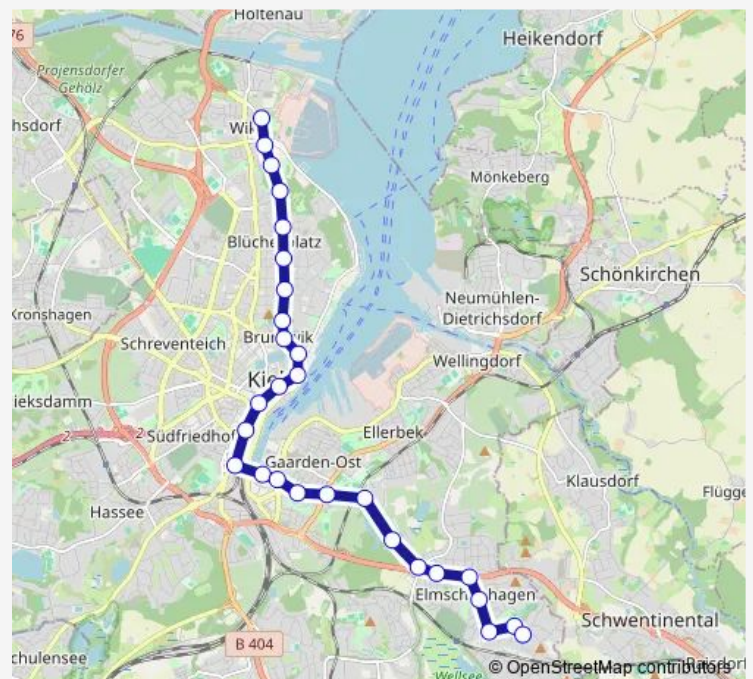

Kiel Andreas-Gayk-Straße

Kiel Hauptbahnhof

Kiel Hummelwiese

Kiel Gablenzstraße (Hörnbad)

Kiel KVG-Verwaltung

Kiel Räuherei

Kiel Preetzer Straße/Ostring

Kiel Bf. Schulen am Langsee

Saturday —

Sunday —

Route info

Direction: Kiel Petruskirche

Stops: 28

Trip Duration: 0 hour 41 min

Kiel Villacher Straße

Kiel Dornbusch

Kiel Wiener Allee

Kiel Teplitzer Allee

Kiel Illerweg

Kiel Isarweg

Kiel Krooger Kamp

Direction

Kiel Krooger Kamp — Kiel Richthofenstraße

30 stops

[Open route schedule](#)

Kiel Krooger Kamp

Kiel Isarweg

Kiel Illerweg

Kiel Teplitzer Allee

Kiel Wiener Allee

Kiel Dornbusch

Kiel Villacher Straße