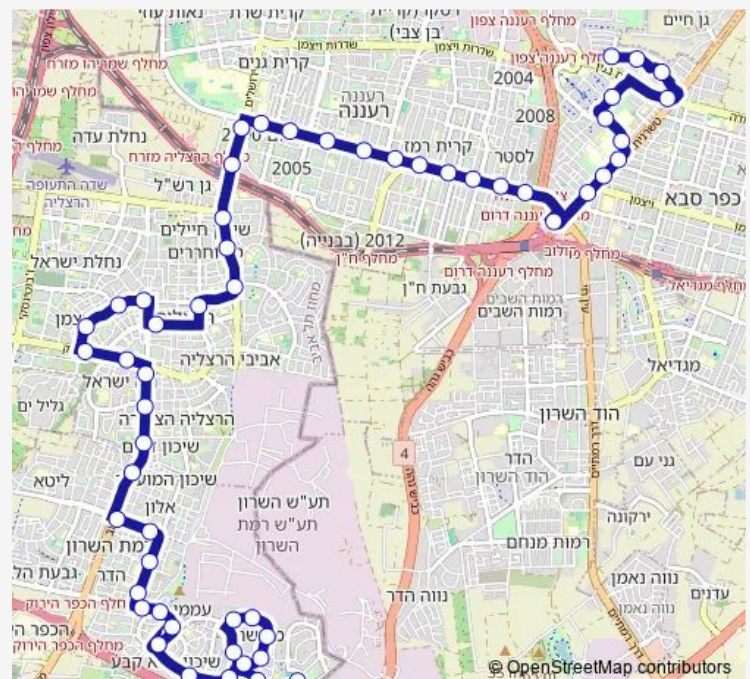

### Route schedule

רמז/מרכז הנוער — מסוף קדמה

Monday 06:15

Tuesday 06:15

Wednesday 06:15

Thursday 06:15

Friday —

Saturday —

### Route info

Direction: רמז/מרכז הנוער

Stops: 55

Trip Duration: 0 hour 59 min

מרכז מסחרי מול הפארק/דרך ירושלים

תחנת רכבת רעננה מערב/דרך ירושלים

דרך ירושלים/הבריגדה היהודית

ירושלים/הר סיני