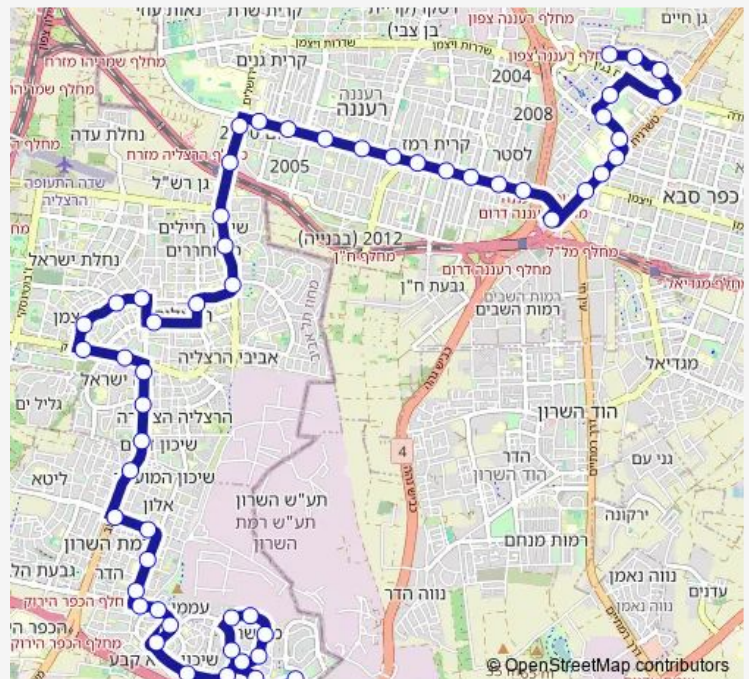

### Route schedule

רמז/מרכז הנוער — מסוף קדמה

Monday 06:15

Tuesday 06:15

Wednesday 06:15

Thursday 06:15

Friday —

Saturday —

### Route info

Direction: רמז/מרכז הנוער

Stops: 55

Trip Duration: 0 hour 59 min

מרכז מסחרי מול הפארק/דרך ירושלים

תחנת רכבת רעננה מערב/דרך ירושלים

דרך ירושלים/הבריגדה היהודית

ירושלים/הר סיני