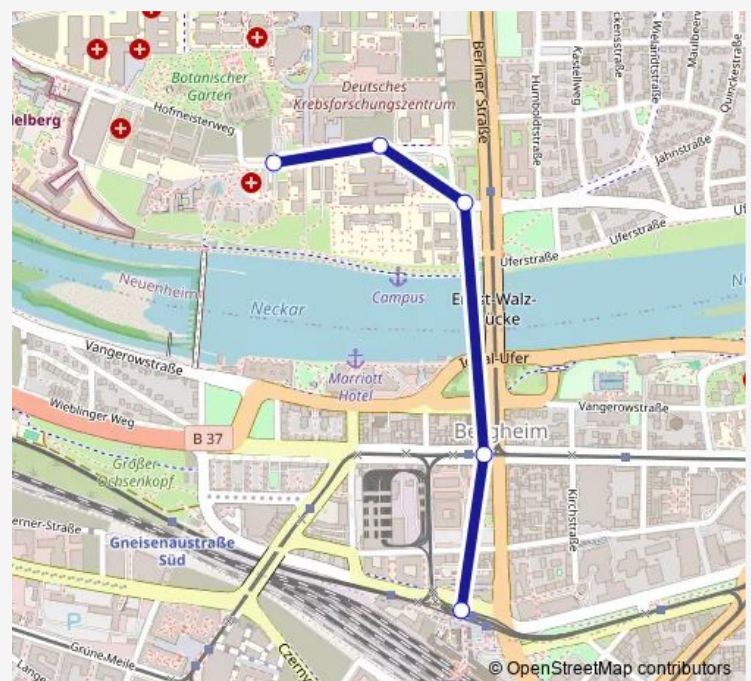

Bus 32 HD Uniklinikum - Zoo - HD Hbf - Bismarckplatz - Universitätsplatz

[Go to website](#)

Direction

HD Hauptbahnhof — Campus Im Neuenheimer Feld

5 stops

[Open route schedule](#)

HD Hauptbahnhof

Betriebshof

Jahnstraße

Kirschnerstraße

Campus Im Neuenheimer Feld

Route schedule

HD Hauptbahnhof — Campus Im Neuenheimer Feld

Monday	05:20-05:32
Tuesday	05:20-05:32
Wednesday	05:20-05:32
Thursday	05:20-05:32
Friday	05:20-05:32
Saturday	—
Sunday	—

Route info

Direction: HD Hauptbahnhof

Stops: 5

Trip Duration: 0 hour 9 min

32 — HD Uniklinikum - Zoo - HD Hbf - Bismarckplatz -
Universitätsplatz

Direction

Campus Im Neuenheimer Feld — HD Hauptbahnhof

5 stops

Monday	24:54 ⁺¹
Tuesday	24:54 ⁺¹
Wednesday	24:54 ⁺¹
Thursday	24:54 ⁺¹
Friday	24:54 ⁺¹
Saturday	24:54 ⁺¹
Sunday	24:54 ⁺¹

Route info

Direction: Campus Im Neuenheimer Feld

Stops: 5

Trip Duration: 0 hour 7 min