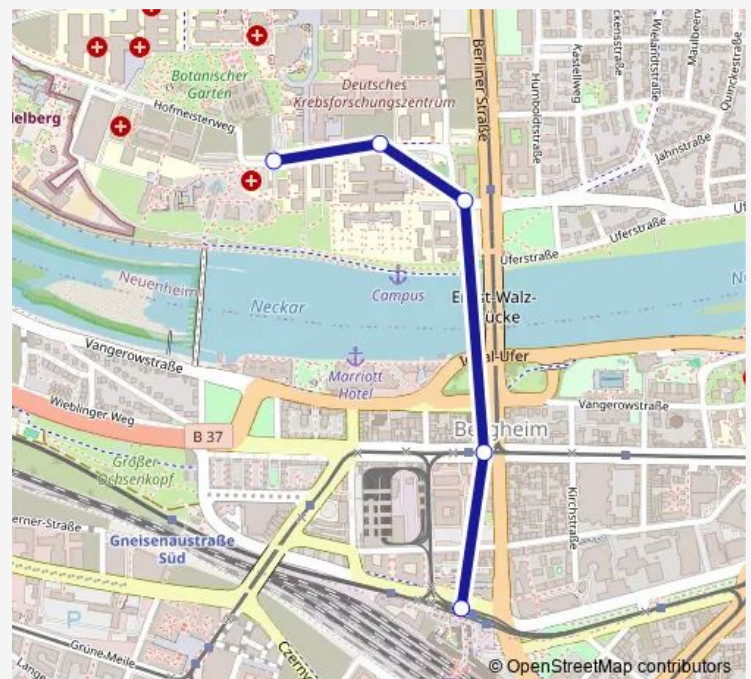

Bus 32 HD Uniklinikum - Zoo - HD Hbf - Bismarckplatz - Universitätsplatz

[Go to website](#)

Direction

HD Hauptbahnhof — Campus Im Neuenheimer Feld

5 stops

[Open route schedule](#)

HD Hauptbahnhof

Betriebshof

Thursday 05:20-05:32

Friday 05:20-05:32

Saturday —

Sunday —

Route info

Direction: HD Hauptbahnhof

Stops: 5

Trip Duration: 0 hour 9 min

32 — HD Uniklinikum - Zoo - HD Hbf - Bismarckplatz -
Universitätsplatz

Direction

Campus Im Neuenheimer Feld — HD Hauptbahnhof

5 stops

[Open route schedule](#)

Campus Im Neuenheimer Feld

Kirschnerstraße

Jahnstraße

Route info

Direction: Campus Im Neuenheimer Feld

Stops: 5

Trip Duration: 0 hour 7 min

32 Bus time schedules and route maps are available in an offline PDF at busmaps.com. Use the busmaps.com website to see live bus times, train schedule or subway schedule, and step-by-step directions for all public transit in Heidelberg