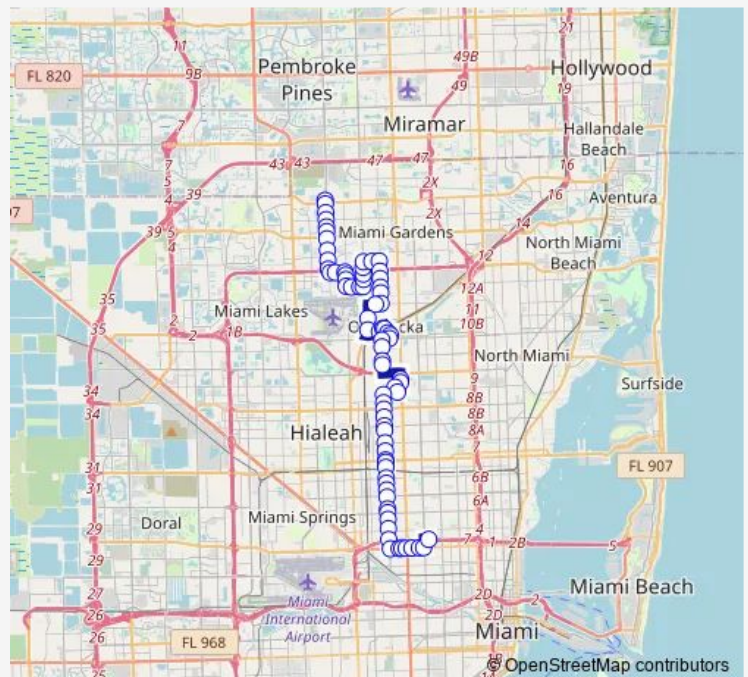

NW 159 ST & NW 37 Av

NW 37 AV & NW 163 St

NW 37 AV & NW 165 St

Route schedule

NW 47 AV & 199 St — Earlington Heights Metrorail Station

Monday —

Tuesday —

Wednesday —

Thursday —

Friday —

Saturday —

Sunday 05:01-21:50

Route info

Direction: NW 47 AV & 199 St

Stops: 77

Trip Duration: 1 hour 16 min

32 — Miami Grdns-Earlington VIA NW 32 Av

NW 37 AV & NW 167 St

NW 171 ST & NW 37 Av

NW 171 ST & NW 33 Ct

NW 171 ST & NW 32 Av

NW 32 AV & NW 167 St

NW 32 AV & NW 163 St

NW 32 AV & NW 159 St

NW 32 AV & NW 157 St

NW 32 AV & NW 151 St

NW 151 ST & NW 33 Ct

NW 37 AV @ BAGDADAV

NW 37 @ FISHERMAN ST

OPA-Locka TRI-Rail Station

ALI BABA AV & PERVIZ AV

OPA LOCKA BD & ALI BABA AV