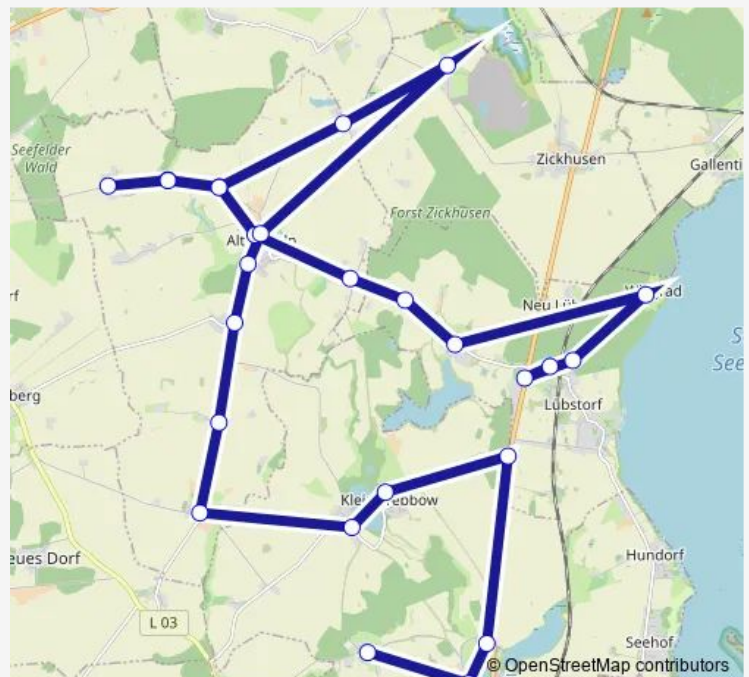

Direction

Moorbrink — Lübstorf Schule

26 stops

[Open route schedule](#)

Moorbrink

Barner Stück

Kirch Stück Abzweig Barner Stück

Klein Trebbow Abzweig

Rugensee Ausbau

Route schedule

Moorbrink — Lübstorf Schule

Monday 05:16-21:02

Tuesday 05:16-21:02

Wednesday 05:16-21:02

Thursday 05:16-21:02

Friday 05:16-21:02

Saturday 05:16-21:02

Sunday 08:16-18:16

Route info

Direction: Moorbrink

Stops: 26

Trip Duration: 0 hour 29 min

Rugensee

Lübstorf Schloss Wiligrad

Lübstorf Wiligrader Straße

Lübstorf B106

Lübstorf Schule

Direction

Lübstorf Schule — Moorbrink

26 stops

[Open route schedule](#)

Lübstorf Schule