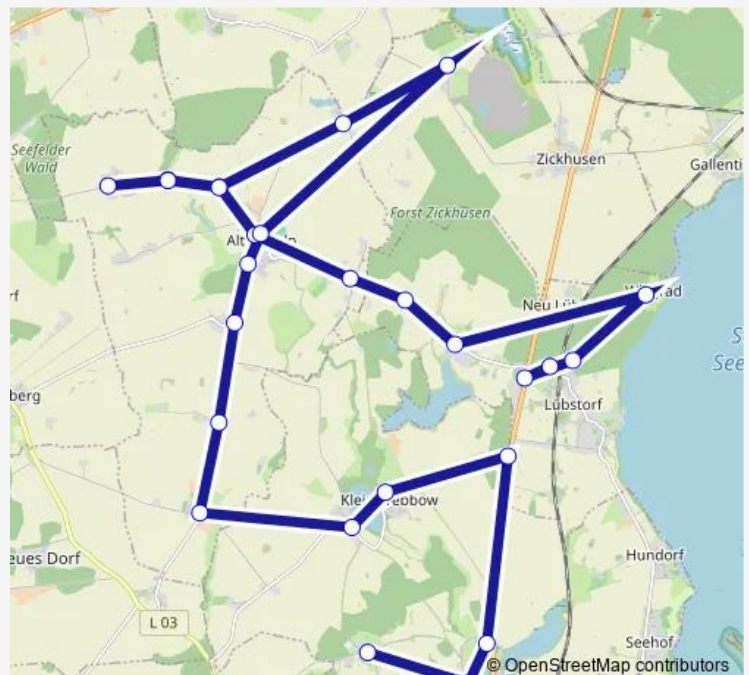

Direction

Moorbrink — Lübstorf Schule

26 stops

[Open route schedule](#)

Moorbrink

Barner Stück

Kirch Stück Abzweig Barner Stück

Klein Trebbow Abzweig

Rugensee Ausbau

Route schedule

Moorbrink — Lübstorf Schule

Monday 05:16-21:02

Tuesday 05:16-21:02

Wednesday 05:16-21:02

Thursday 05:16-21:02

Friday 05:16-21:02

Saturday 05:16-21:02

Sunday 08:16-18:16

Route info

Direction: Moorbrink

Stops: 26

Trip Duration: 0 hour 29 min

Rugensee

Lübstorf Schloss Wiligrad

Lübstorf Wiligrader Straße

Lübstorf B106

Lübstorf Schule

Direction

Lübstorf Schule — Moorbrink

26 stops

[Open route schedule](#)

Lübstorf Schule