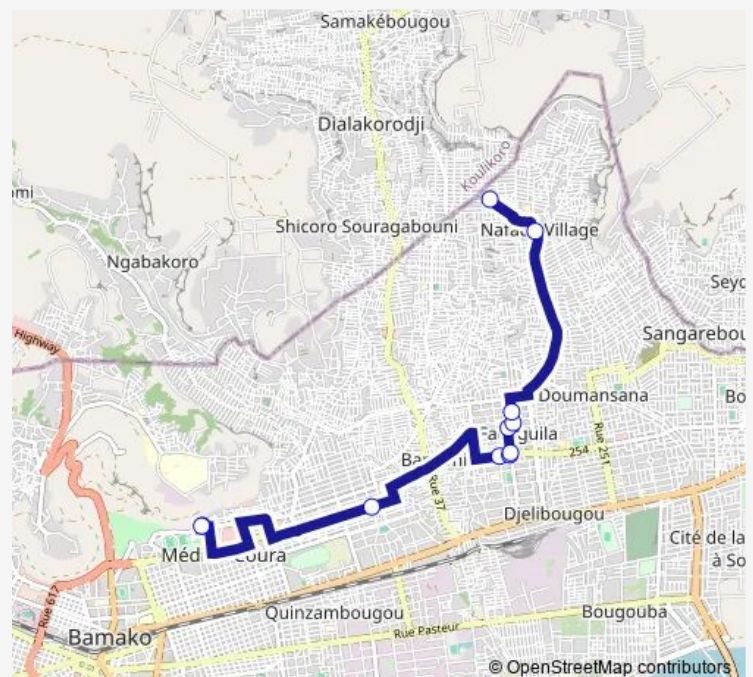

Fadjiguila Placi 2 — Koyoumani

Monday	07:29
Tuesday	07:29
Wednesday	07:29
Thursday	07:29
Friday	07:29
Saturday	07:29
Sunday	07:29

Route info

Direction: Fadjiguila Placi 2

Stops: 11

Trip Duration: 0 hour 41 min

■ 32 — Sotrama 32 : NV marché ⇌ Fadjiguila Nafadji

BusMaps

Direction

Kognoumani — Fadjiguila Placi

15 stops

[Open route schedule](#)

Kognoumani

Kabouroudo Tournée

Arrêt

Robinini Carré

Arrêt

Arrêt

Pharmacie Carré

Robinet Da

Djeguènibougou Pont Da

Djalakorodji Tournée

Tuesday 08:38

Wednesday 08:38

Thursday 08:38

Friday 08:38

Saturday 08:38

Sunday 08:38

Route info

Direction: Kognoumani