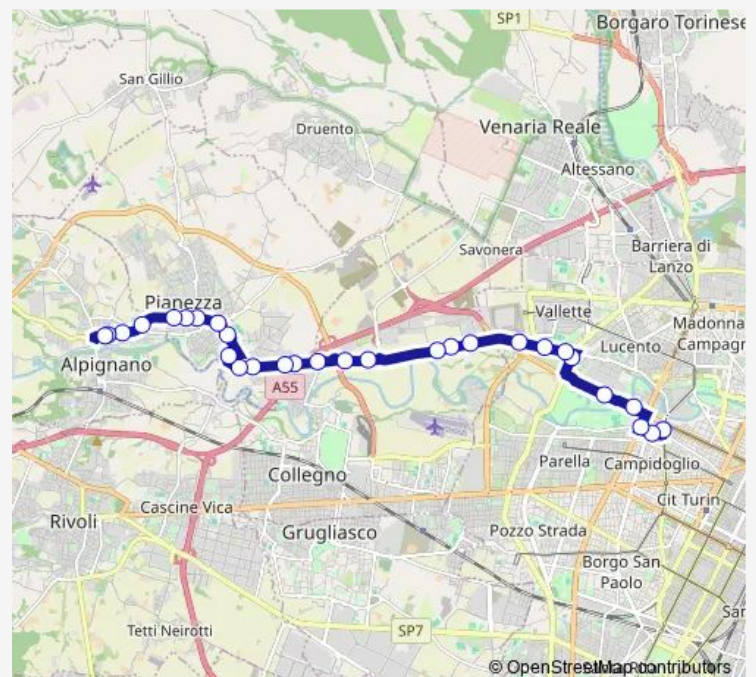

Thursday 04:11-00:15⁺¹

Friday 04:11-00:15⁺¹

Saturday 04:11-00:15⁺¹

Sunday 06:35-00:01⁺¹

Route info

Direction: Fermata 2729 - Tassoni Cap

Stops: 29

Trip Duration: 0 hour 31 min

32 — piazza Robotti (Alpignano) - corso Tassoni

Fermata 3085 - Gramsci

Fermata 2747 - SAN Pancrazio

Fermata 2749 - Cafasso

Fermata 2751 - Valdellatorre

Fermata 2753 - Cavour Nord

Fermata 2755 - Rossini

Fermata 2757 - Toti

Fermata 2758 - Toti

Direction

Fermata 2758 - Toti — Fermata 2729 - Tassoni Cap

27 stops

[Open route schedule](#)

Fermata 2758 - Toti

Fermata 2756 - Rossini

Fermata 2754 - Venaria N.4

Monday 04:30-23:25

Tuesday 04:30-23:25

Wednesday 04:30-23:25

Thursday 04:30-23:25

Friday 04:30-23:25

Saturday 04:30-23:25

Sunday 06:00-23:20

Route info