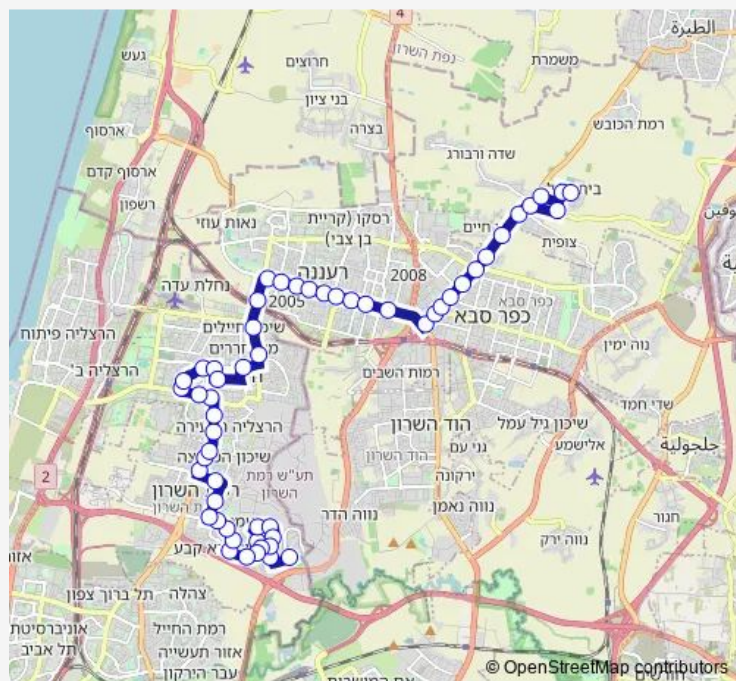

### Route schedule

מסוף קדמה — מכללת בית ברל

Monday 06:25-13:35

Tuesday 06:25-13:35

Wednesday 06:25-13:35

Thursday 06:25-13:35

Friday —

Saturday —

### Route info

Direction: מסוף קדמה

Stops: 56

Trip Duration: 1 hour 0 min

מסוף קדמה-רמת השרון->מכללת בית ברל-בית ברל-#2 32 BusMaps

בן גוריון/בר כוכבא

הרב קוק/בן גוריון

הרב קוק/שמשון הגיבור