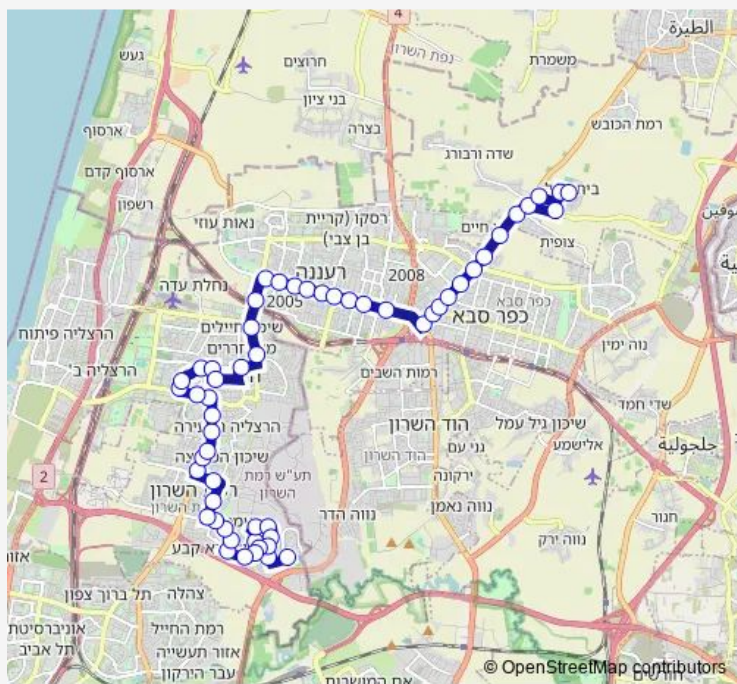

מרכז אמירים/בן גוריון

Route schedule

מסוף קדמה — מכללת בית ברל

Monday 06:25-13:35

Tuesday 06:25-13:35

Wednesday 06:25-13:35

Thursday 06:25-13:35

Friday —

Saturday —

Sunday 06:25-13:35

Route info

Direction: מסוף קדמה

Stops: 56

Trip Duration: 1 hour 0 min

■ מסוף קדמה-רמת השרון->מכללת בית ברל-בית ברל-#2 BusMaps

בן גוריון/בר כוכבא

דרך ירושלים/יגאל אלון

ירושלים/הבריגדה

תחנת רכבת רעננה מערב/דרך ירושלים

בית לוינשטיין/אחזה

אחזה/המיתר

אחזה/המלכים

אחזה/מגדל

אחזה/סוקולוב