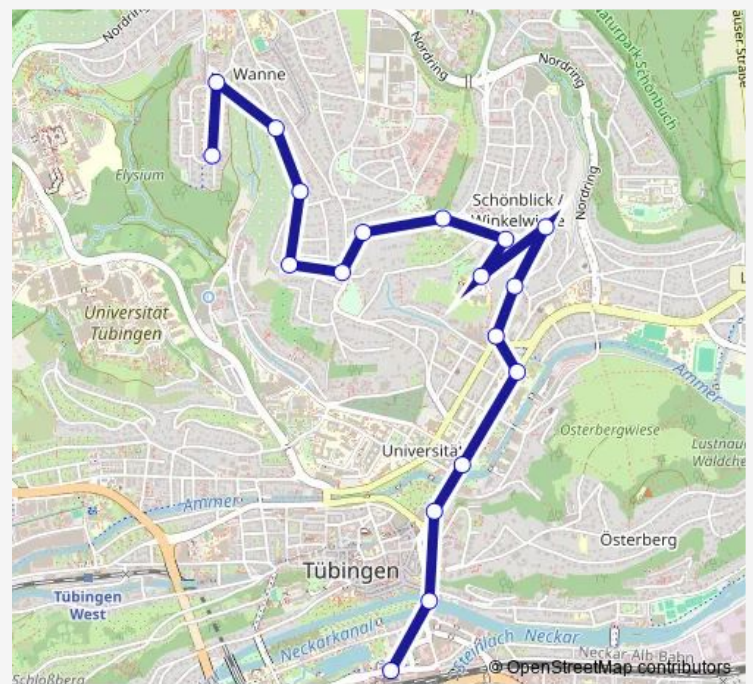

Direction

Walddorf Jahnstr. — Rommelsbach Bzn

5 stops

[Open route schedule](#)

Walddorf Jahnstr.

Walddorf Rathaus (Notariat)

Gniebel Walddorf-Metric

Gniebel Walddorfer Straße

Rommelsbach Bzn

Route schedule

Walddorf Jahnstr. — Rommelsbach Bzn

Monday	07:19
Tuesday	07:19
Wednesday	07:19
Thursday	07:19
Friday	07:19
Saturday	—
Sunday	—

Route info

Direction: Walddorf Jahnstr.

Stops: 5

Trip Duration: 0 hour 17 min

Direction

Häslach Rathaus — Rommelsbach Bzn

8 stops

[Open route schedule](#)

Häslach Rathaus

Häslach Süd

Walddorf Hohebildstraße

Stops: 8

Trip Duration: 0 hour 25 min

Direction

Tübingen Hauptbahnhof — Tübingen Ursrainer Ring

18 stops

[Open route schedule](#)

Tübingen Hauptbahnhof

Tü, Neckarbrücke