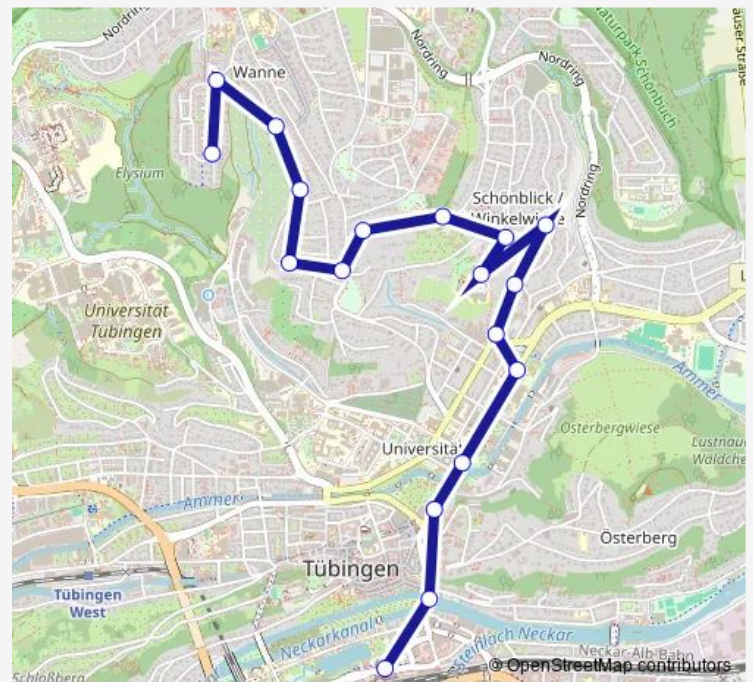

### Route schedule

Häslach Rathaus — Rommelsbach Bzn

Monday	07:13
Tuesday	07:13
Wednesday	07:13
Thursday	07:13
Friday	07:13
Saturday	—
Sunday	—

### Route info

Direction: Häslach Rathaus

Stops: 8

Trip Duration: 0 hour 25 min

## Direction

Rommelsbach Bzn — Häslach Rathaus

9 stops

[Open route schedule](#)

Rommelsbach Bzn

Gniebel Reutlinger Straße

Dörnach Mitte

Gniebel Walddorfer Straße

## Route info

Direction: Walddorf Jahnstr.

Stops: 5

Trip Duration: 0 hour 17 min