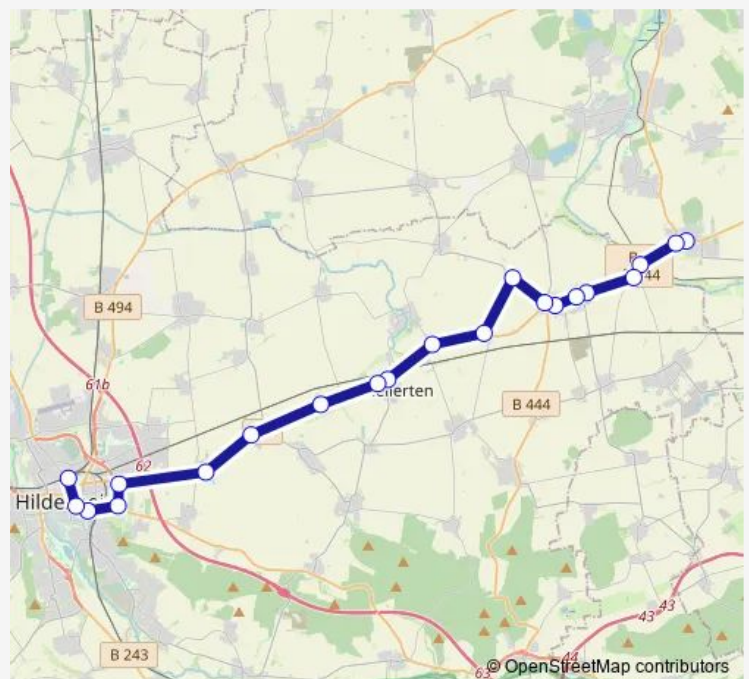

Saturday 06:35-18:35

Sunday 12:35-18:35

Route info

Direction: Hildesheim Hauptbahnhof-Zob

Stops: 21

Trip Duration: 0 hour 42 min

Direction

Groß Lafferde, Volksbank — Hildesheim Hauptbahnhof-Zob

21 stops

[Open route schedule](#)

Groß Lafferde, Volksbank

Groß Lafferde Post

Steinbrück/B1

Steinbrück/Ort

Hoheneggelsen, Hoheneggelsen/Marktstr.

Hoheneggelsen/Alte Post

Hoheneggelsen/Ortsmitte

Hoheneggelsen/Abzweig Mölme

Mölme

Feldbergen/Abzweig Mölme

Garbolzum/Abzw. Garmissen

Schellerten/Mitte

Schellerten/West

Kemme