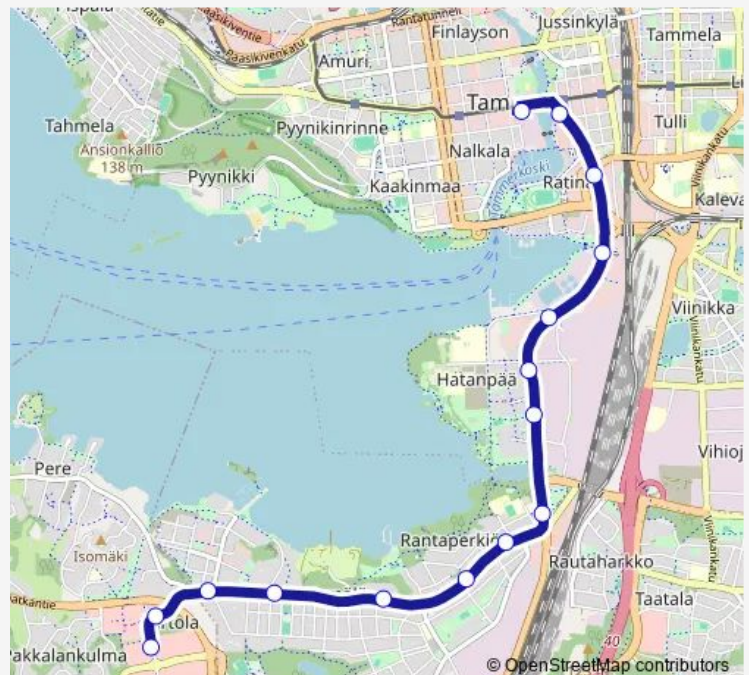

Direction

Partola — Keskustori H

17 stops

[Open route schedule](#)

- Partola
- Kenkätie 1
- Härmälänoja
- Härmälänranta
- Härmälän koulu
- Leirintäkatu
- Talvitie
- Kannistonkatu
- Rantaperkiö
- Hatanpään koulu
- Vihilahti
- Hatanpään vt 42
- Verotalo
- Viinikanlahti
- Sorin aukio F
- Koskipuisto C
- Keskustori H

Stops: 17

Trip Duration: 0 hour 26 min

Direction

Keskustori H — Partola

15 stops

[Open route schedule](#)

Keskustori H

Koskipuisto D

Tampereen Linja-autoasema

Viinikanlahti

Hatanpään vt 25

Hatanpään vt 31

Vihilahti

Hatanpään koulu

Rantaperkiö

Kannistonkatu

Tuesday 06:12-19:05

Wednesday 06:12-19:05

Thursday 06:06-19:05

Friday 06:12-19:05

Saturday 10:03-18:18

Sunday 10:35-18:35

Route info

Direction: Keskustori H