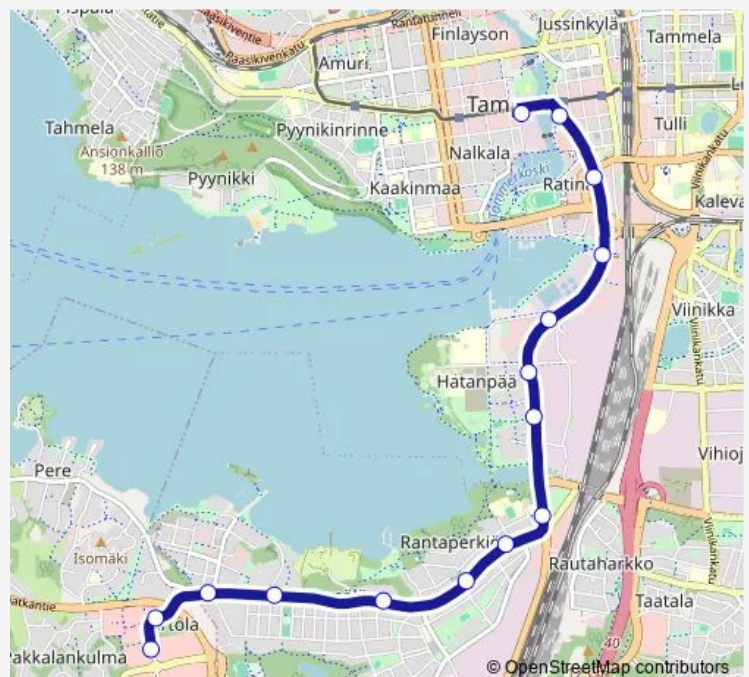

Direction

Partola — Keskustori I

17 stops

[Open route schedule](#)

- Partola
- Kenkätie 1
- Härmälänoja
- Härmälänranta
- Härmälän koulu
- Leirintäkatu
- Talvitie
- Kannistonkatu
- Rantaperkiö
- Hatanpään koulu
- Vihilahti
- Hatanpään vt 42
- Verotalo
- Viinikanlahti
- Sorin aukio F
- Koskipuisto C
- Keskustori I

Route schedule

Partola — Keskustori I

Monday	06:00-18:40
Tuesday	06:00-18:40
Wednesday	06:00-18:40
Thursday	06:00-18:40
Friday	06:00-18:40
Saturday	09:44-18:14
Sunday	10:00-18:00

Route info

Direction: Partola

Stops: 17

Trip Duration: 0 hour 24 min

Direction

Keskustori I — Partola

15 stops

[Open route schedule](#)

Keskustori I

Koskipuisto D

Tuesday 06:06-19:05

Wednesday 06:06-19:05

Thursday 06:06-19:05

Friday 06:06-19:05

Saturday 09:48-18:33

Sunday 10:35-18:35

Route info

Direction: Keskustori I