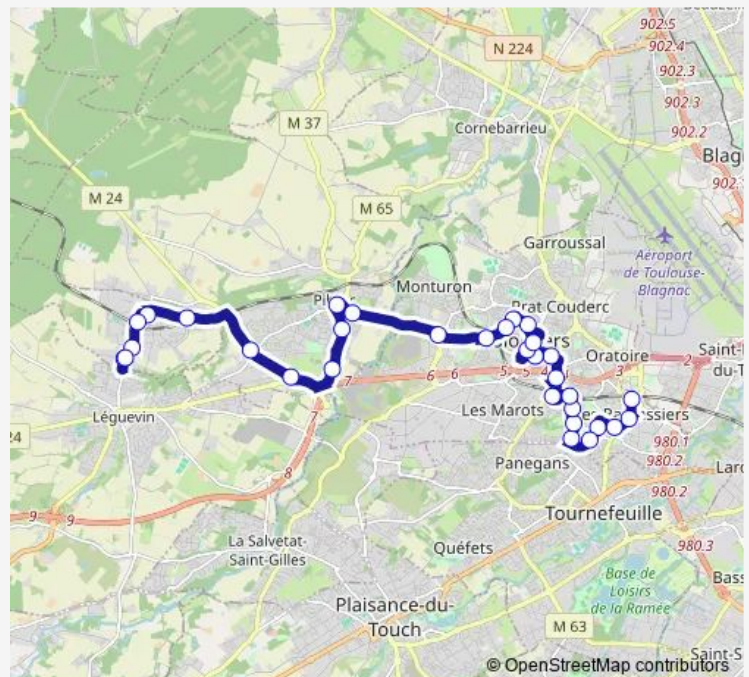

Tuilerie

Route schedule

Colomiers Ramassiers Gare Sncf — Brax Maudinat

Monday 06:40-19:50

Tuesday 06:40-19:50

Wednesday 06:40-19:50

Thursday 06:40-19:50

Friday 06:40-19:50

Saturday 07:45-20:00

Sunday —

Route info

Direction: Colomiers Ramassiers Gare Sncf

Stops: 32

Trip Duration: 0 hour 42 min

Basilique

Balardou

Lycée Nelson Mandela

Escalette

Giratoire Dunant

La Chauge

Mairie de Brax

Brax-Léguevin Gare Snf

Taillades

Brax Maudinat

Direction: Brax Maudinat

Stops: 31

Trip Duration: 0 hour 36 min

Luchonnais

Capoul

Georges Brassens

Lucie Aubrac

Esplanade des Ramassiers