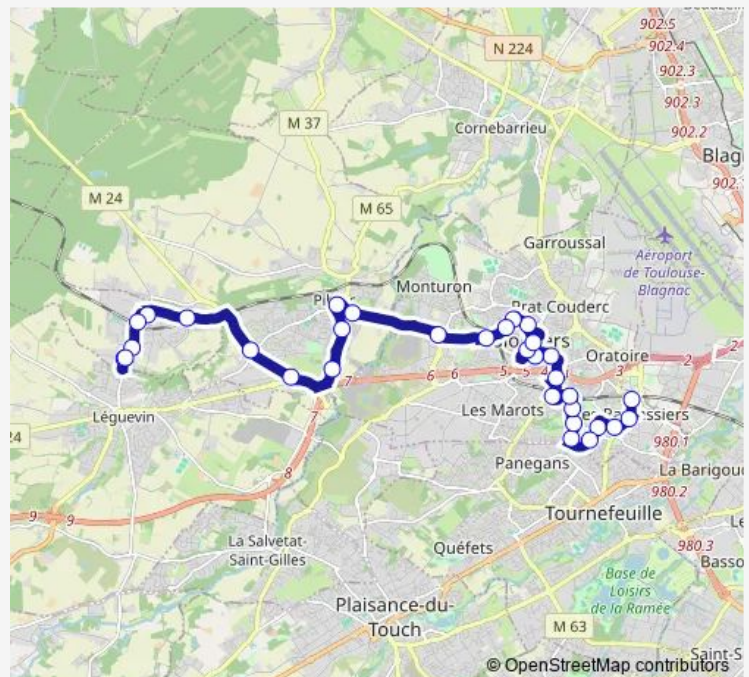

Tuilerie

Route schedule

Colomiers Ramassiers Gare Sncf — Brax Maudinat

Monday 06:40-19:50

Tuesday 06:40-19:50

Wednesday 06:40-19:50

Thursday 06:40-19:50

Friday 06:40-19:50

Saturday 07:45-20:00

Sunday —

Route info

Direction: Colomiers Ramassiers Gare Sncf

Stops: 32

Trip Duration: 0 hour 36 min

Basilique

Balardou

Lycée Nelson Mandela

Escalette

Giratoire Dunant

La Chauge

Mairie de Brax

Brax-Léguevin Gare Snf

Taillades

Brax Maudinat

Direction: Brax Maudinat

Stops: 31

Trip Duration: 0 hour 36 min

Luchonnais

Capoul

Georges Brassens

Lucie Aubrac

Esplanade des Ramassiers