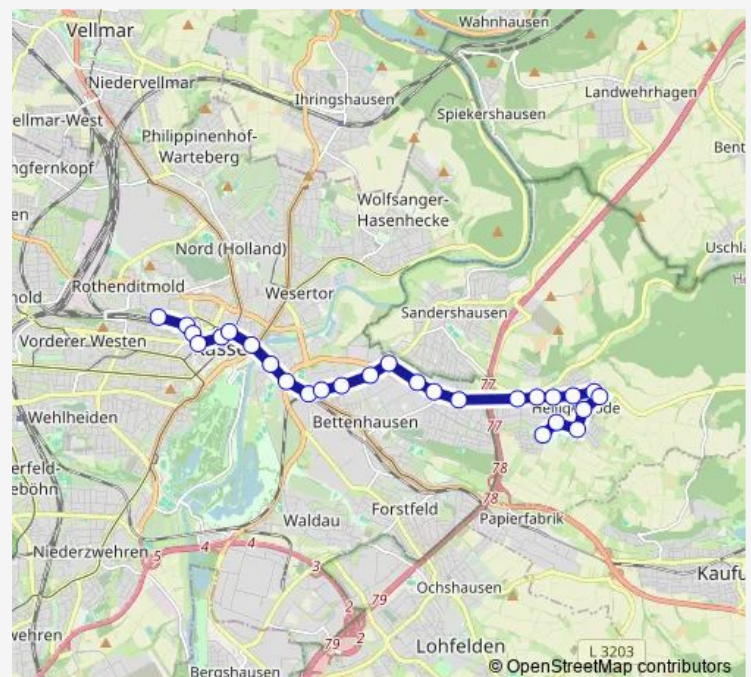

Niestetal-Heiligenrode Wicher Straße

Route schedule

Kassel Fraunhofer Institut — Niestetal-Heiligenrode Schule

Monday 05:05-20:25

Tuesday 05:05-20:25

Wednesday 05:05-20:25

Thursday 05:05-20:25

Friday 05:05-20:25

Saturday 06:05-18:45

Sunday —

Route info

Direction: Kassel Fraunhofer Institut

Stops: 27

Trip Duration: 0 hour 32 min

Niestetal-Heiligenrode Sommerweg

Niestetal-Heiligenrode Berliner Straße

Niestetal-Heiligenrode Friedhof

Niestetal-Heiligenrode Am Spitzen Berg

Niestetal-Heiligenrode Am Park

Niestetal-Heiligenrode Schule

Direction

Niestetal-Heiligenrode Schule — Kassel Fraunhofer Institut

26 stops

[Open route schedule](#)

Niestetal-Heiligenrode Schule

Niestetal-Heiligenrode Am Park

Niestetal-Heiligenrode Am Spitzen Berg

Niestetal-Heiligenrode Friedhof

Niestetal-Heiligenrode Berliner Straße

Niestetal-Heiligenrode Sommerweg