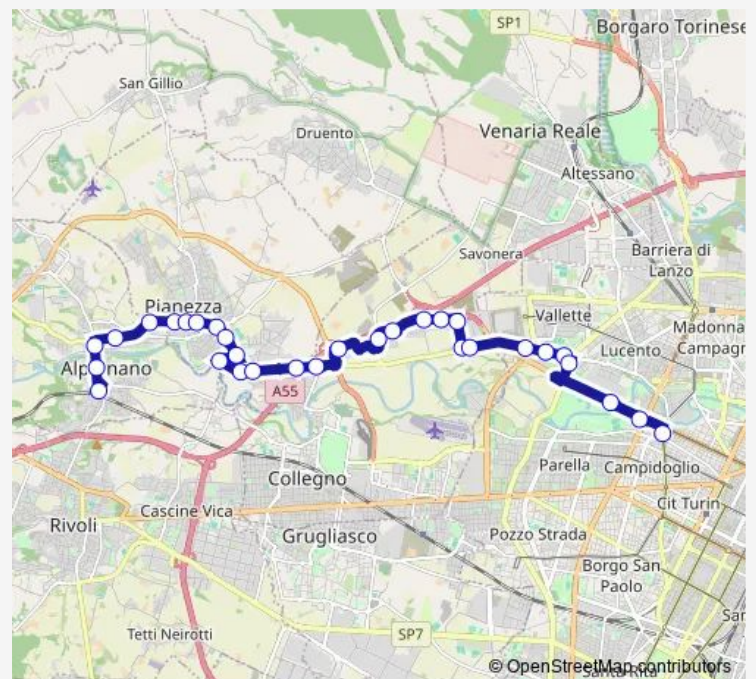

### Route schedule

Fermata 2763 - Robotti Cap — Fermata 2729 - Tassoni Cap

Monday 07:05

Tuesday 07:05

Wednesday 07:05

Thursday 07:05

Friday 07:05

Saturday —

### Route info

Direction: Fermata 2763 - Robotti Cap

Stops: 29

Trip Duration: 0 hour 29 min

32 — piazza Robotti (Alpignano) - corso Tassoni

Fermata 2734 - Italia

Fermata 2732 - Aglietta

Fermata 2730 - Primule Sud