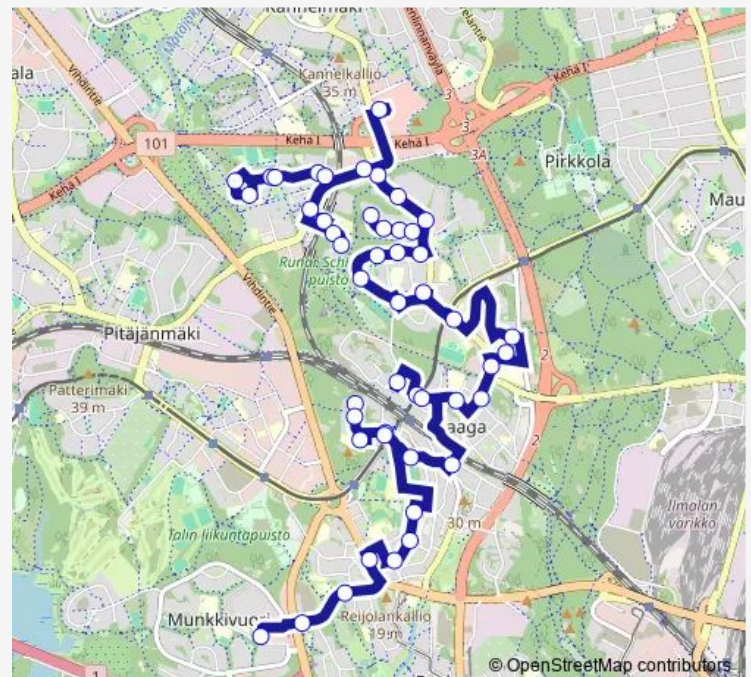

Mäkipellon aukio

Haagan ammattikoulu

Haagan terveysasema

Route schedule

Munkkivuoren kirkko — Hopeatien palv.talo

Monday 09:30-16:00

Tuesday 09:30-16:00

Wednesday 09:30-16:00

Thursday 09:30-16:00

Friday 09:30-16:00

Saturday —

Sunday —

Route info

Direction: Munkkivuoren kirkko

Stops: 48

Trip Duration: 0 hour 46 min

32 — Lassila-Munkkivuori

BusMaps

Nuijamiestentie

Eliel Saarisen tie

Thalianaukio

Ohjaajantie

Ohjaajantie

Tolarintie

Friday 09:08-15:38

Saturday —

Sunday —

Route info

Direction: Hopeatien palv.talo

Stops: 49

Trip Duration: 0 hour 42 min

Eliel Saarisen tie