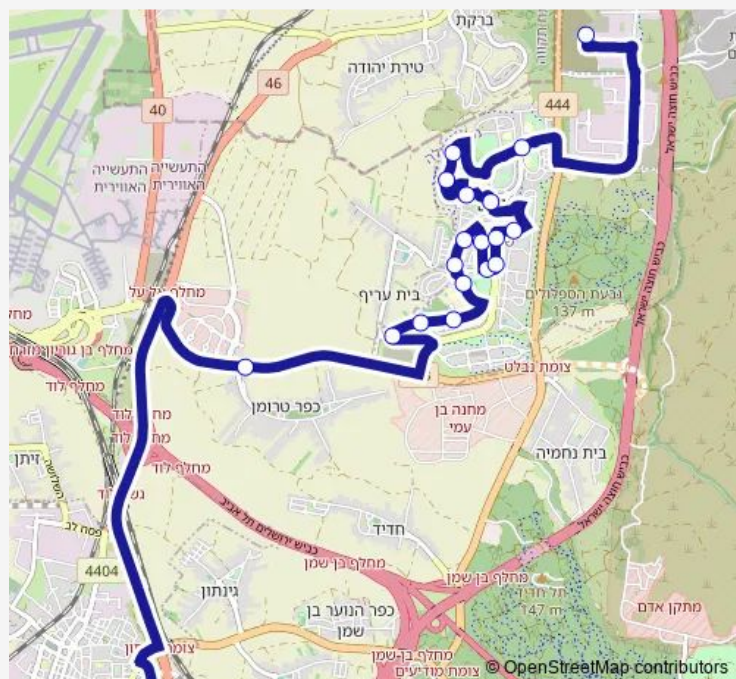

Direction

בית ספר על'ה/שפירא — מסוף שוהם

19 stops

[Open route schedule](#)

בית ספר על'ה/שפירא

כפר טרומן

מדיעים/איילון

מדיעים/גפן

החרמון/מכבים

בית ספר צוקים/שדרות עמק איילון

שגב/הירדן

גן לכיש/לכיש

לכיש/החבל

שד. עמק איילון/כיכר שקנאי

מסוף שוהם

Route schedule

בית ספר על'ה/שפירא — מסוף שוהם

Monday 14:30-15:50

Tuesday 14:30-15:50

Wednesday 14:30-15:50

Thursday 14:30-15:50

Friday —

Saturday —

Sunday 14:30-15:50

Route info

Direction: בית ספר על'ה/שפירא

Stops: 19

Trip Duration: 0 hour 39 min

32 Bus time schedules and route maps are available in an offline PDF at busmaps.com. Use the busmaps.com website to see live bus times, train schedule or subway schedule, and step-by-step directions for all public transit in Shoham