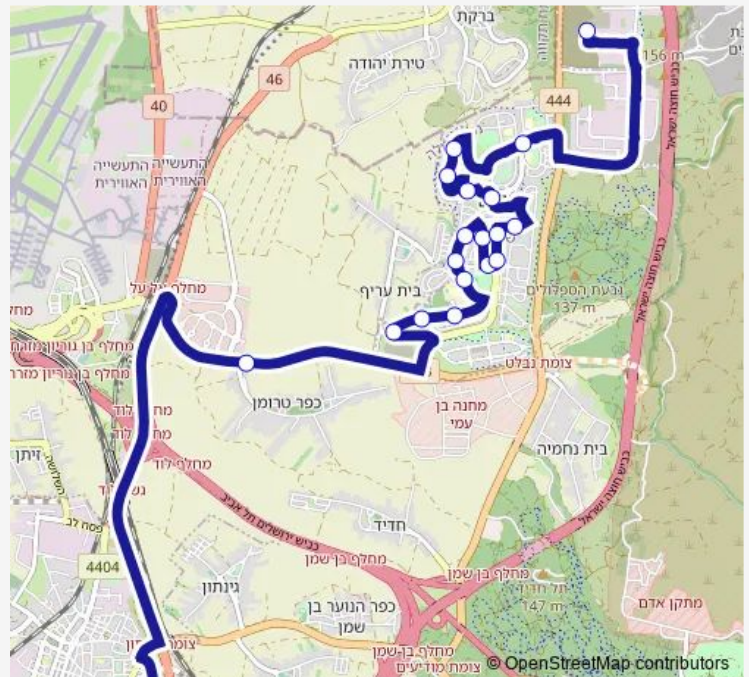

Direction

בית ספר על'ה/שפירא — מסוף שוהם

19 stops

[Open route schedule](#)

בית ספר על'ה/שפירא

כפר טרומן

מדיעים/איילון

מדיעים/גפן

החרמון/מכבים

בית ספר צוקים/שדרות עמק איילון

שגב/הירדן

גן לכיש/לכיש

לכיש/החבל

שד. עמק איילון/כיכר שקנאי

מסוף שוהם

Route schedule

בית ספר על'ה/שפירא — מסוף שוהם

Monday	14:30-15:50
Tuesday	14:30-15:50
Wednesday	14:30-15:50
Thursday	14:30-15:50
Friday	—
Saturday	—
Sunday	14:30-15:50

Route info

Direction: בית ספר על'ה/שפירא

Stops: 19

Trip Duration: 0 hour 39 min