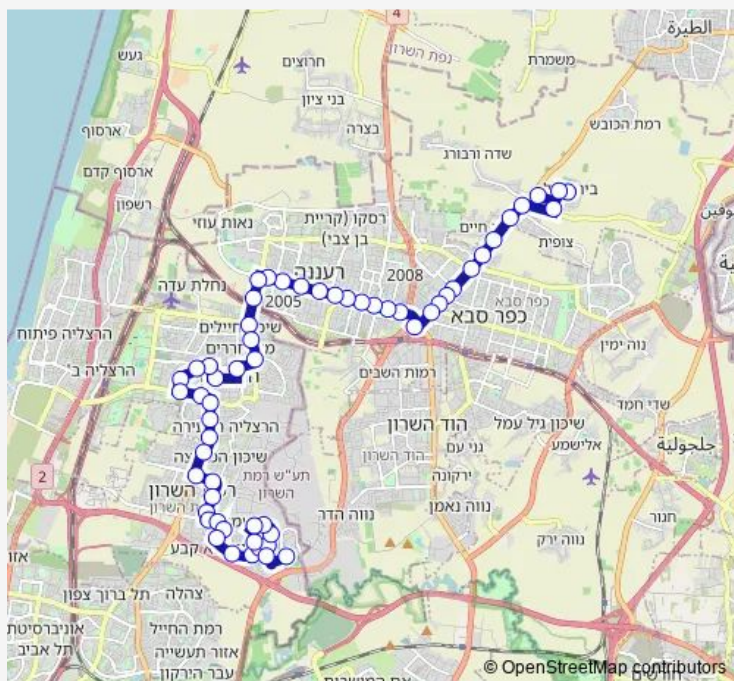

צומת בית ברל

צומת צופית

צומת גן חיים

טשרניחובסקי/כנפי נשרים

טשרניחובסקי/שד' מנחם בגין

טשרניחובסקי/לילנבלום

בי"ח מאיר/טשרניחובסקי

טשרניחובסקי/גולומב

אחזה/מוצקין

Route schedule

מכללת בית ברל — מסוף קדמה

Monday 12:05-18:30

Tuesday 12:05-18:30

Wednesday 12:05-18:30

Thursday 12:05-18:30

Friday —

Saturday —

Sunday 12:05-18:30

Route info

Direction: מכללת בית ברל

Stops: 58

Trip Duration: 1 hour 2 min

■ 32 — מכללת בית ברל-בית ברל->מסוף קדמה-רמת השרון-#1 BusMaps

אחווה/מגדל

אחווה/עציון

בית לוינשטיין/אחווה

מרכז מסחרי מול הפארק/דרך ירושלים

תחנת רכבת רעננה מערב/דרך ירושלים

דרך ירושלים/הבריגדה היהודית

ירושלים/הר סיני

דרך ירושלים/ברל כצנלסון

קהילת ציון/מוהליבר