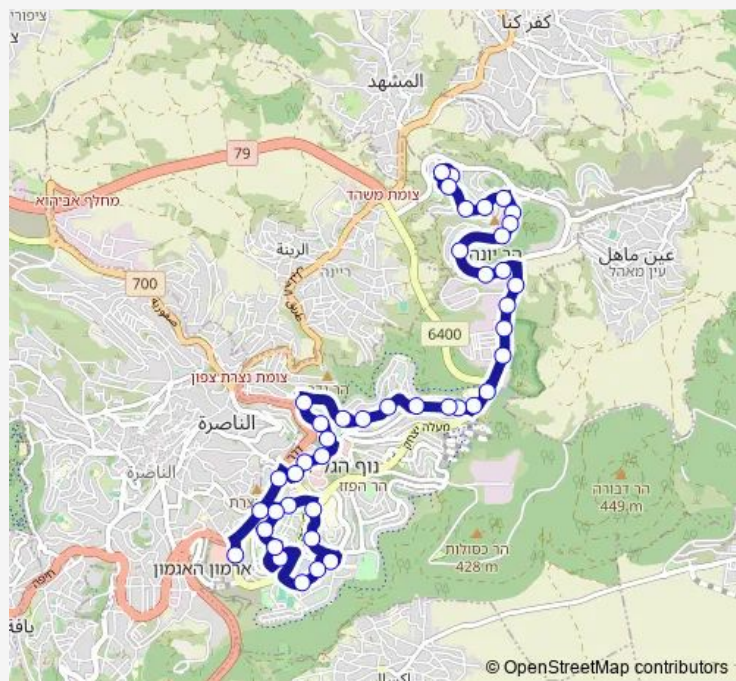

### Route schedule

גן ילדים/רותם — שוק נוף הגליל

Monday	—
Tuesday	—
Wednesday	—
Thursday	—
Friday	—
Saturday	07:30-23:00
Sunday	—

### Route info

Direction: גן ילדים/רותם

Stops: 48

Trip Duration: 0 hour 39 min

עצמון/שומרון

קופת חולים/חרמון

מלון פלאזה/כרמל

כרמל

כרמל/גלבוע

מנחם אריאב/רימון

מנחם אריאב/מעלה עלית

בית העירייה/מנחם אריאב

קרית הממשלה/דרך הציונות

קניון מבנה/דרך החטיבות

בית ספר שרת/מעלה יצחק

מרכז מסחרי/שד' מעלה יצחק

## Route info

Direction: שוק

Stops: 53

Trip Duration: 0 hour 40 min

כרמל

חרמון/כרמל

קופת חולים/חרמון

עצמון/מירון