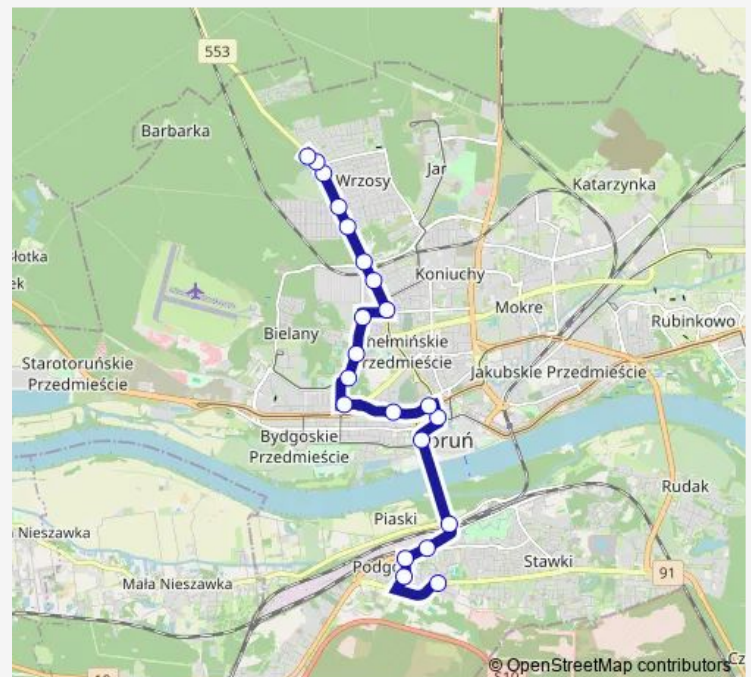

Direction

Letnia — Wrzosey I

21 stops

[Open route schedule](#)

- Letnia
- Drzymały
- Środkowa
- Hallera
- Plac Armii Krajowej
- Plac Rapackiego
- Aleja Solidarności
- Odrozlenia
- Kraszewskiego
- Fałata
- Od Nowa
- św. Józefa
- Szpital Bielany
- Żwirki i Wigury
- Bartkiewiczówny
- Bractwa Kurkowego
- św. Antoniego
- Lisia
- Zagonowa
- Owsiana
- Wrzosey I

Route schedule

Letnia — Wrzosey I

Monday	05:00-22:47
Tuesday	05:00-22:47
Wednesday	05:00-22:47
Thursday	05:00-22:47
Friday	05:00-22:47
Saturday	05:00-22:47
Sunday	05:00-22:47

Route info

Direction: Letnia

Stops: 21

Trip Duration: 0 hour 37 min

Direction

Wrzosa I — Letnia

16 stops

[Open route schedule](#)

Wrzosa I

Zagonowa

Lisia

Tuesday 04:49-22:13

Wednesday 04:49-22:13

Thursday 04:49-22:13

Friday 04:49-22:13

Saturday 04:49-22:13

Sunday 04:49-22:13

Route info

Direction: Wrzosa I