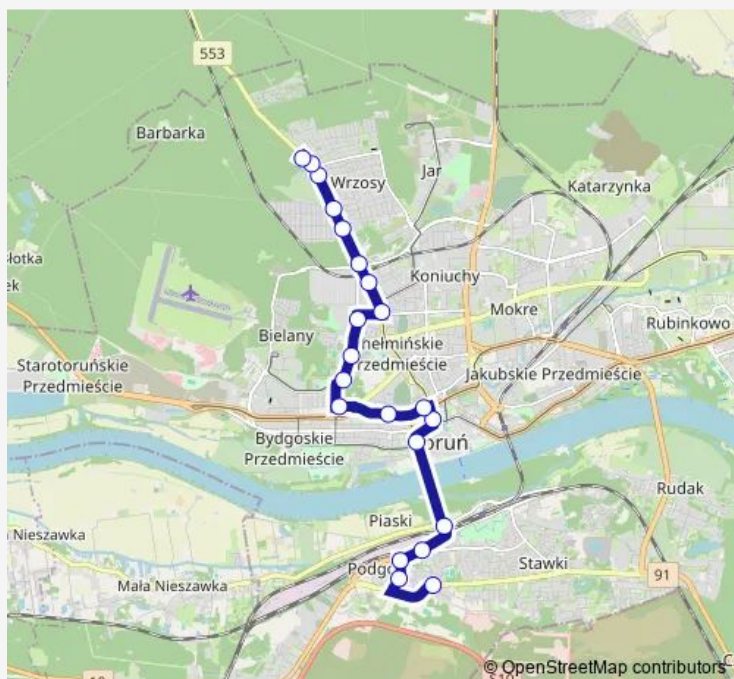

### Direction

Letnia — Wrzosey I

21 stops

[Open route schedule](#)

- Letnia
- Drzymały
- Środkowa
- Hallera
- Plac Armii Krajowej
- Plac Rapackiego
- Aleja Solidarności
- Odrozdenia
- Kraszewskiego
- Fałata
- Od Nowa
- św. Józefa
- Szpital Bielany
- Żwirki i Wigury
- Bartkiewiczówny
- Bractwa Kurkowego
- św. Antoniego
- Lisia
- Zagonowa
- Owsiana
- Wrzosey I

### Route schedule

Letnia — Wrzosey I

Monday	05:00-22:47
Tuesday	05:00-22:47
Wednesday	05:00-22:47
Thursday	05:00-22:47
Friday	05:00-22:47
Saturday	05:00-22:47
Sunday	05:00-22:47

### Route info

Direction: Letnia

Stops: 21

Trip Duration: 0 hour 34 min

## Route info

Direction: Wrzosa I

Stops: 16

Trip Duration: 0 hour 32 min

32 Bus time schedules and route maps are available in an offline PDF at [busmaps.com](https://busmaps.com). Use the [busmaps.com](https://busmaps.com) website to see live bus times, train schedule or subway schedule, and step-by-step directions for all public transit in Wielka Nieszawka