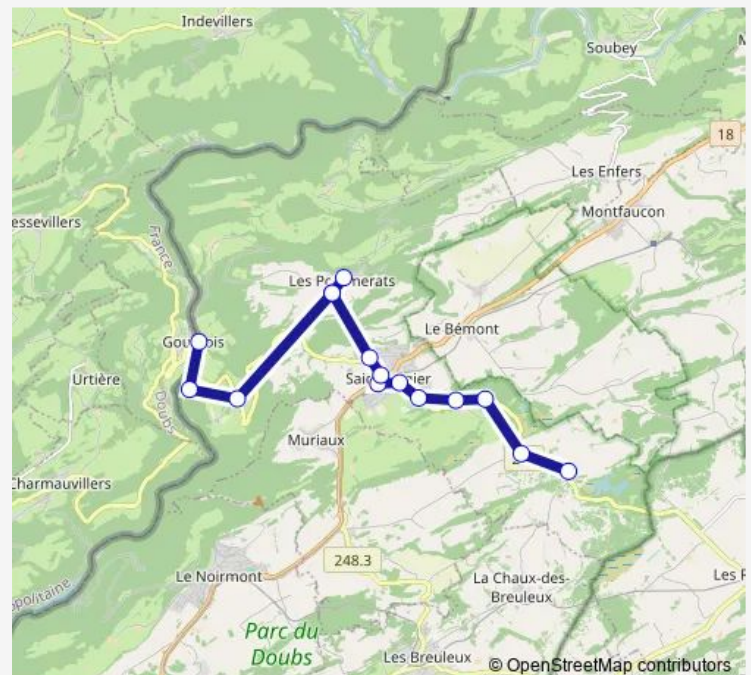

Les Pommerats, village

Les Pommerats, bas du village

Goumois, Belfond

Goumois, Tournant Theusseret

Goumois, douane

Route schedule

Saignelégier, La Theurre — Goumois, douane

Monday 16:31

Tuesday —

Wednesday —

Thursday 16:31

Friday 16:31

Saturday —

Sunday 16:31

Route info

Direction: Saignelégier, La Theurre

Stops: 15

Trip Duration: 0 hour 26 min

Direction

Goumois, douane — Saignelégier, La Theurre

15 stops

[Open route schedule](#)

Goumois, douane

Goumois, Tournant Theusseret

Goumois, Belfond

Les Pommerats, bas du village

Les Pommerats, village

Les Pommerats, bas du village

Saignelégier, Le Graiteux

Saignelégier, Rte de France

Saignelégier, gare

Saignelégier, Bellevue