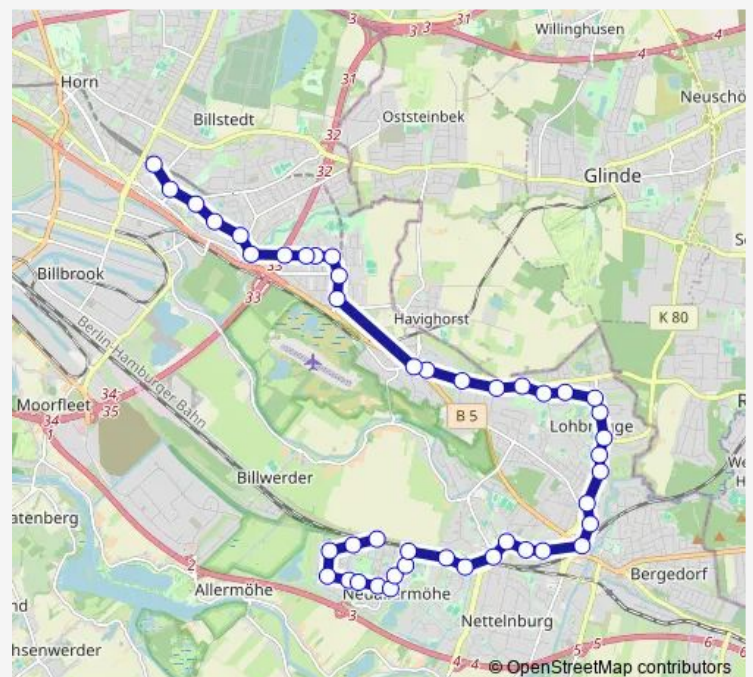

Margit-Zinke-Straße (Nord)

Rahel-Varnhagen-Weg

S Nettelburg (Südeingang)

Oberer Landweg (Eisenbahnbrücke)

Heckkatzen

Kurt-A.-Körper-Chaussee (Mitte)

Kurt-A.-Körper-Chaussee (Ost)

S Bergedorf (Sev)

Thursday 04:10-01:12⁺¹

Friday 04:10-02:52⁺¹

Saturday 03:12-02:52⁺¹

Sunday 03:12-01:12⁺¹

Route info

Direction: Hamburg S Allermöhe

Stops: 44

Trip Duration: 1 hour 0 min

■ 32

BusMaps

Goerdelerstraße

Binnenfeldredder

Harnackring

Röpraredder

Perelsstraße

Korachstraße

Haempton

Mendelstraße

Rudorffweg

Boberger Drift

Boberg

Steinbeker Grenzdamm

Hamburg U Mümmelmannsberg

Feiningerstraße