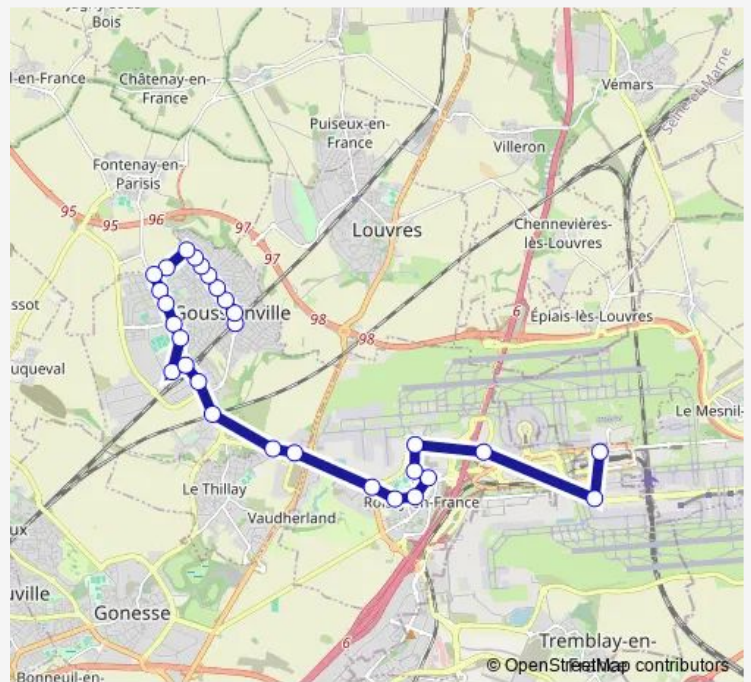

Rue du Chapitre

Rue des Vignes

Aéroport CDG - Terminal 2 (Route de service)

Gare de Roissypôle - Aéroport Cdg1 (G1)

Zone Technique

Entretien Nord

Convention

Airapolis

Goussainville Gare

Route schedule

Centre Commercial Aéroville — Victor Basch

Monday	—
Tuesday	—
Wednesday	—
Thursday	—
Friday	—
Saturday	05:06-21:37
Sunday	—

Route info

Direction: Centre Commercial Aéroville

Stops: 34

Trip Duration: 0 hour 51 min

Marché de Goussainville / Stade Maurice Baquet

Centre de Secours

Avenue Des Tilleuls

Ampère - Chartrel

Chapellerie

Montgolfier