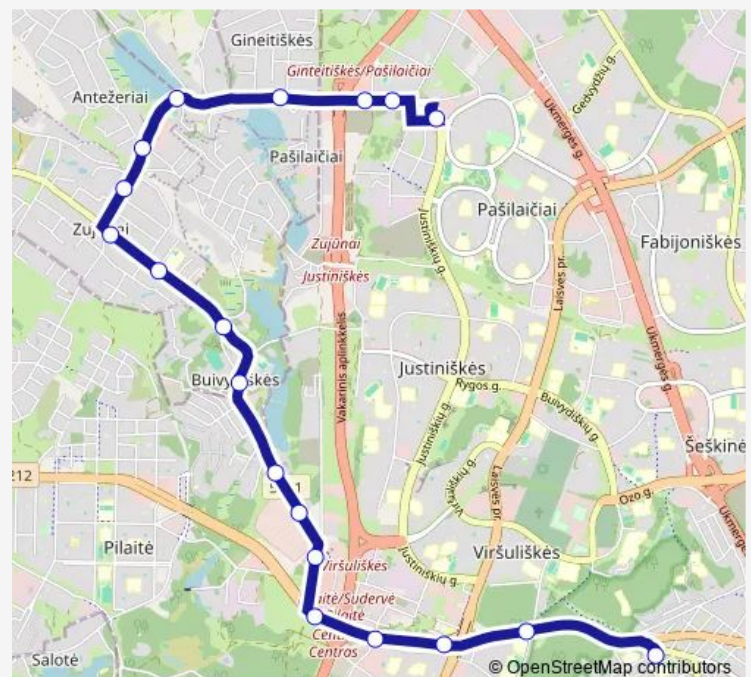

### Route schedule

Žvėryno žiedas — Skalvių st.

Monday 04:58-22:43

Tuesday 04:58-22:43

Wednesday 04:58-22:43

Thursday 04:58-22:43

Friday 04:58-22:43

Saturday 05:38-23:06

### Route info

Direction: Žvėryno žiedas

Stops: 18

Trip Duration: 0 hour 25 min

32 — Žvėrynas–Zujūnai–Gineitiškės–Pašilaičiai

## Route info

Direction: Kaukaro st.

Stops: 7

Trip Duration: 0 hour 8 min