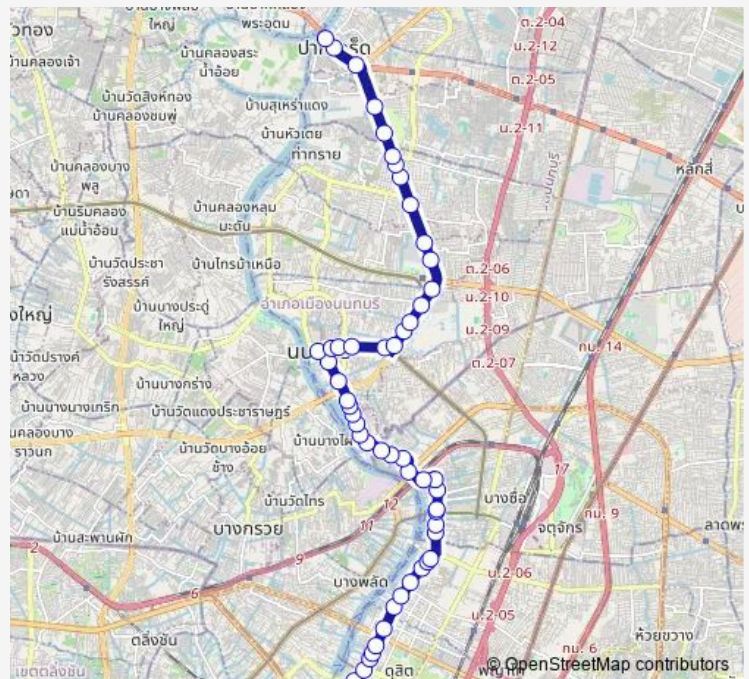

โรงเรียนโยธินบูรณะ;Yothinburana School

Route schedule

พระอาทิตย์;Phra Athit —
วัดบ่อ,ท่าหน้าปากเกร็ด,ซอยวัดสนามเหนือ;Wat Boa, Soi Sanam Nuea Temple

| | |
|-----------|-------|
| Monday | 00:00 |
| Tuesday | 00:00 |
| Wednesday | 00:00 |
| Thursday | 00:00 |
| Friday | 00:00 |
| Saturday | 00:00 |
| Sunday | 00:00 |

Route info

Direction: พระอาทิตย์;Phra Athit

Stops: 57

Trip Duration: 1 hour 27 min

ตรงข้ามวัดประดู่;wat pradu (Opposite)

ประชากรราษฎร์ 1 ซอย7/1,ตรงข้ามสถานีดับเพลิงบางโพ;-
Pracharat 1

ตลาดแยกบางโพ;Yaek Bang pho Market