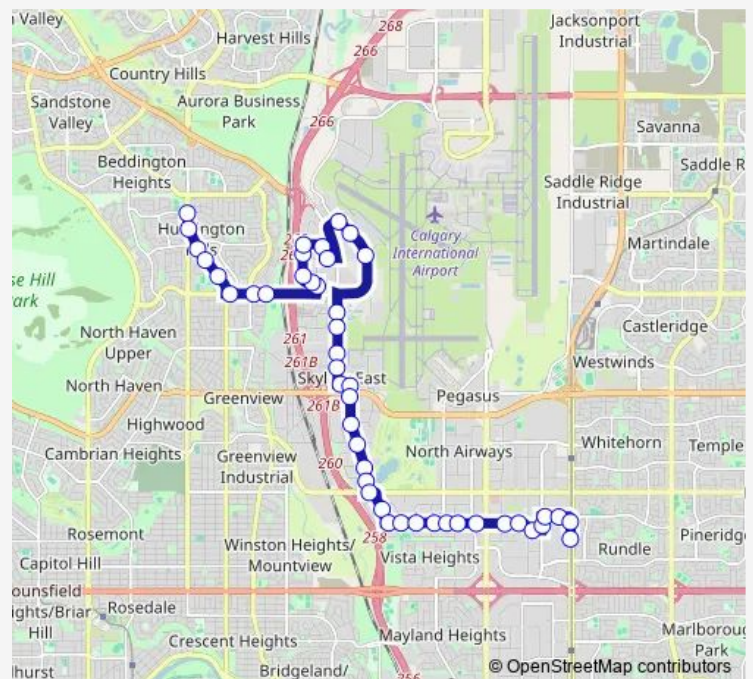

SB 11 ST NE @ N. of Aero Rd

SB 11 ST NE @ 57 AV Ne

SB 11 ST NE@ 55 AV Ne

Route schedule

SB Centre ST N@ 78 AV N — Rundle LRT Station (SB 36 ST NE @ 25 AV Ne)

Monday 05:22-23:58

Tuesday 05:22-23:58

Wednesday 05:22-23:58

Thursday 05:22-23:58

Friday 05:22-23:58

Saturday 06:20-23:10

Sunday 06:20-23:10

Route info

Direction: SB Centre ST N@ 78 AV N

Stops: 46

Trip Duration: 0 hour 45 min

■ 32 — Huntington/Sunridge

SB 11 ST NE @ 53 AV Ne

EB 49 AV NE @ 11 ST Ne

SB Aviation BV @ 49 AV Ne

SB 12 ST NE @ Mcknight Bv

SB 12 ST NE @ 44 AV Ne

SB 12 ST NE @ 40 AV Ne

SB 12 ST NE @ 36 AV Ne

EB 27 AV NE @ 21 ST Ne

EB 27 AV NE @ 23 ST Ne

EB Sunridge BV @ 26 ST Ne

EB Sunridge BV @ 27 ST Ne

EB Sunridge BV @ 29 ST Ne

NB 32 ST NE @ Sunridge BV Ne

EB 26 AV NE @ 32 ST Ne

EB 26 AV NE @ W. of 36 ST Ne