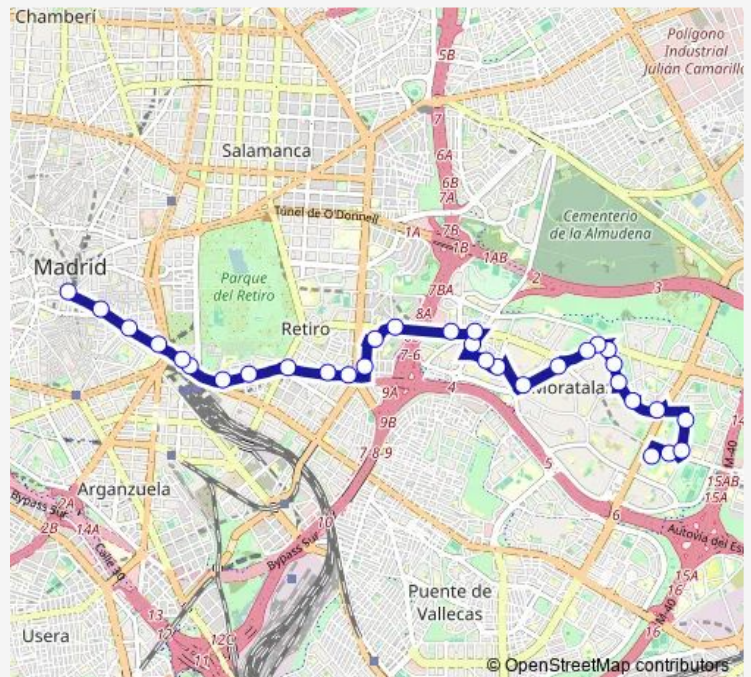

Cruz Del Sur

Route schedule

Pavones — Benavente

Monday 05:40-23:00

Tuesday 05:40-23:00

Wednesday 05:40-23:00

Thursday 05:40-23:00

Friday 05:40-23:00

Saturday 05:40-23:00

Sunday 07:00-23:00

Route info

Direction: Pavones

Stops: 32

Trip Duration: 0 hour 41 min

32 — Plaza de Jacinto Benavente - Pavones

Av. Mediterráneo - Conde De Casal