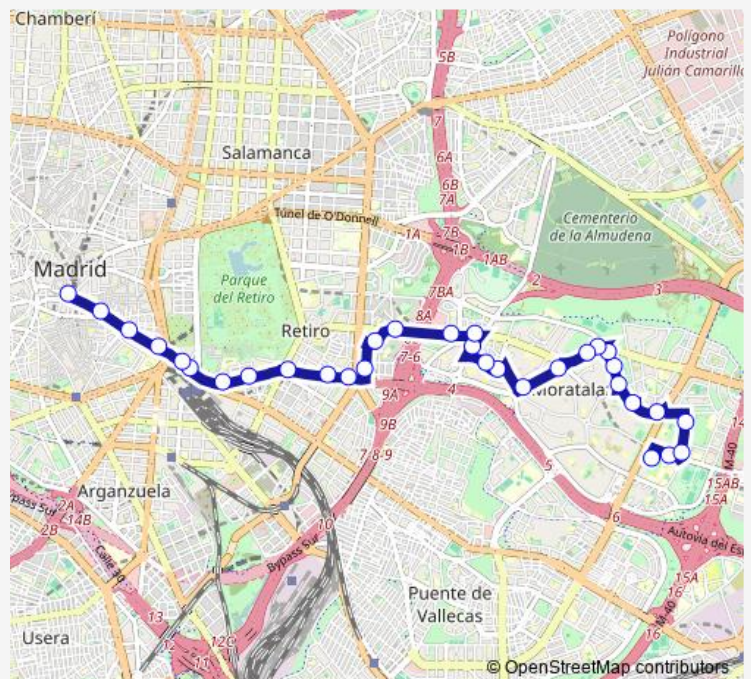

Cruz Del Sur

Route schedule

Pavones — Benavente

Monday 05:40-23:00

Tuesday 05:40-23:00

Wednesday 05:40-23:00

Thursday 05:40-23:00

Friday 05:40-23:00

Saturday 05:40-23:00

Sunday 07:00-23:00

Route info

Direction: Pavones

Stops: 32

Trip Duration: 0 hour 53 min

Av. Mediterráneo - Conde De Casal

Mediterráneo