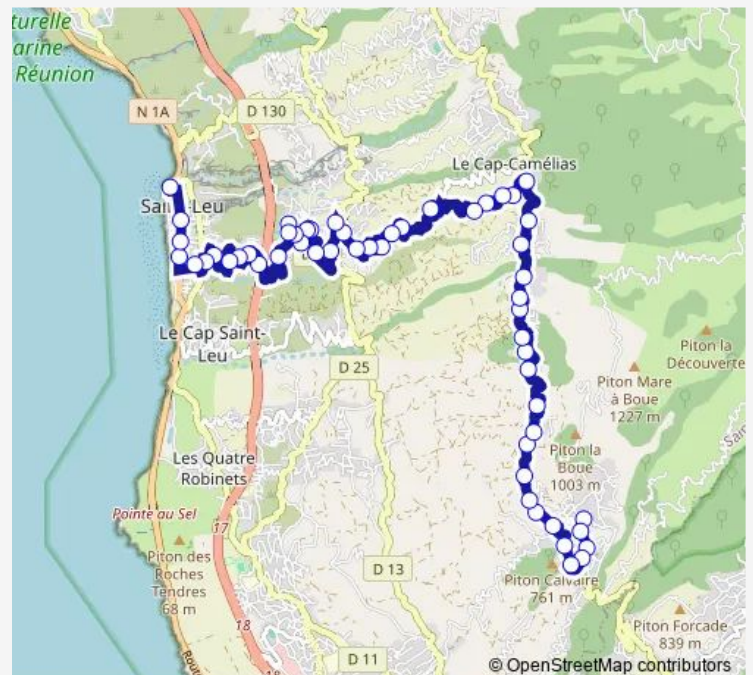

Saturday 06:10-17:00

Sunday —

Route info

Direction: Réservoir le Plate

Stops: 56

Trip Duration: 0 hour 55 min

Chemin la Source

Maison 106