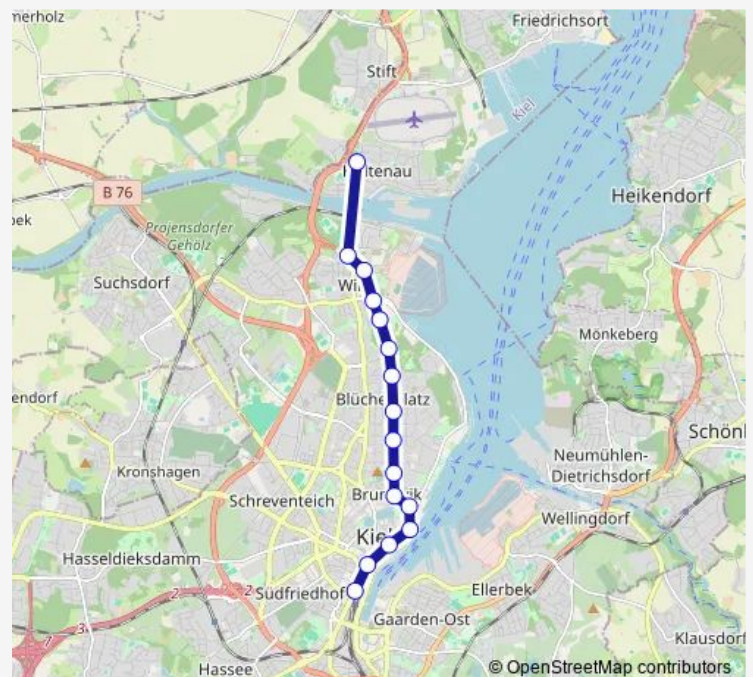

### Direction

Hauptbahnhof B2 — Richthofenstr. B

16 stops

[Open route schedule](#)

Hauptbahnhof B2

Andreas-Gayk-Straße A

Bootshafen B

Seergarten/Ostseekai B

Mercatorstraße B

Adalbertstraße B

Schleusenstraße B

Richthofenstr. B

### Route schedule

Hauptbahnhof B2 — Richthofenstr. B

Monday 20:20-22:50

Tuesday 20:20-22:50

Wednesday 20:20-22:50

Thursday 20:20-22:50

Friday 20:20-22:50

Saturday 20:20-22:50

### Route info

Direction: Hauptbahnhof B2

Stops: 16

Trip Duration: 0 hour 21 min