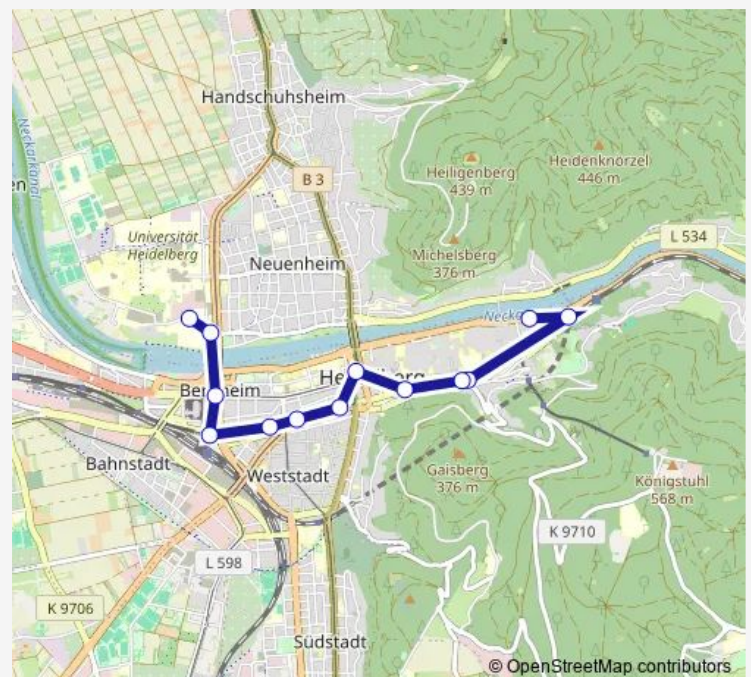

### Direction

Kopflinik — Neckarmünzplatz

20 stops

[Open route schedule](#)

- Kopflinik
- Studentenwohnheim
- Jugendherberge
- Zoo
- Medizinische Klinik
- Botanischer Garten
- Universitäts-Campus
- Chirurgische Klinik
- Jahnstr.
- Betriebshof
- HD Hauptbahnhof
- Stadtwerke
- Stadtbücherei
- Seegarten
- Bismarckplatz
- St.Vinc.-Krankenhaus
- Kongresshaus
- Marstallstr.
- Alte Brücke
- Neckarmünzplatz

### Route info

Direction: Kopflinik

Stops: 20

Trip Duration: 0 hour 27 min

## Route info

Direction: Neckarmünzplatz

Stops: 13

Trip Duration: 0 hour 22 min

## Route schedule

Kopflinik — Bismarckplatz

Monday

—

Tuesday

—

Wednesday

—