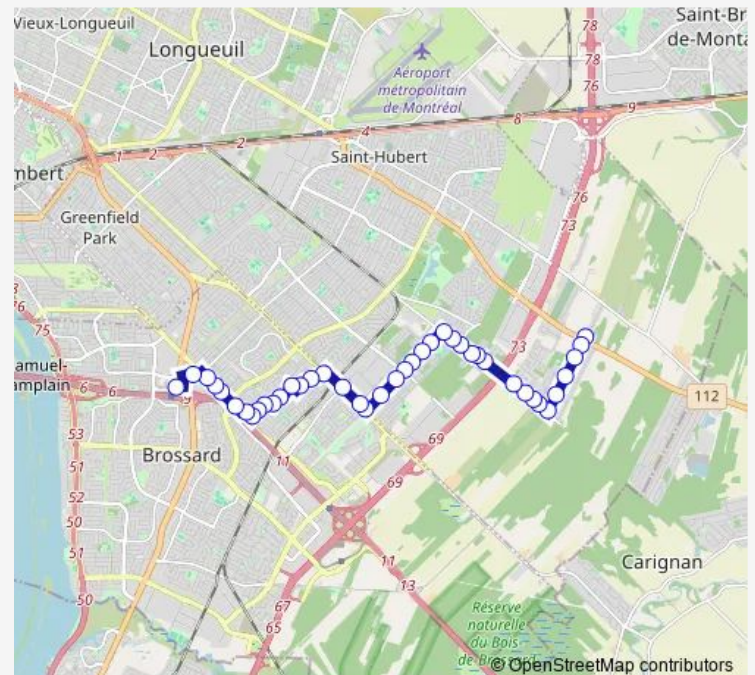

boul. Lapinière et Beaulac

boul. Lapinière et av. Barry

boul. Lapinière et de Bourgogne

boul. Lapinière et Viaduc Milan

Bergerac et av. Broadway

av. Balzac et Bergerac

av. Balzac et Berne

av. Balzac et av. Bernard

boul. Grande Allée et boul. Chevrier

boul. Grande Allée et Albert-Millichamp

boul. Westley et Grande Allée

boul. Westley et av. Barlow

Route schedule

Terminus Panama — boul. Mountainview et civique 2705

Monday 05:44-00:02⁺¹

Tuesday 05:44-00:02⁺¹

Wednesday 05:44-00:02⁺¹

Thursday 05:44-00:02⁺¹

Friday 05:44-00:02⁺¹

Saturday 06:02-00:02⁺¹

Sunday 07:02-00:02⁺¹

Route info

Direction: Terminus Panama

Stops: 42

Trip Duration: 0 hour 25 min

32 — Secteur B / Mountainview

BusMaps

boul. Westley et civique 5105

boul. Westley et boul. Payer

boul. Westley et av. Lalande

boul. Westley et av. Mcrae