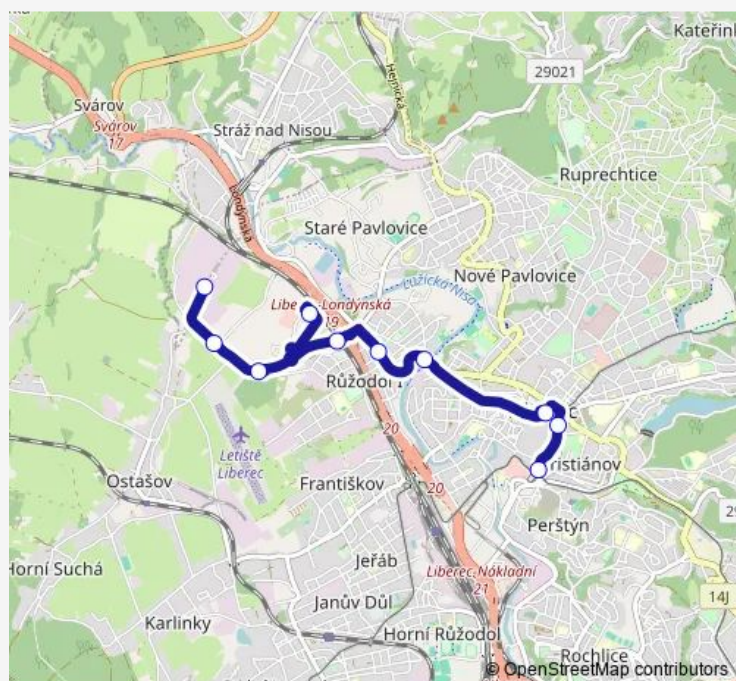

Tuesday 05:45

Wednesday 05:45

Thursday 05:45

Friday 05:45

Saturday —

Sunday —

Route info

Direction: Fügnerova

Stops: 7

Trip Duration: 0 hour 10 min

■ 32 — Fügnerova - Globus - Průmyslová zóna sever

BusMaps

Direction

Fügnerova — Pavlovice Letná

11 stops

[Open route schedule](#)

Stops: 11

Trip Duration: 0 hour 14 min

Direction

Průmyslová zóna sever — Fügnerova

10 stops

[Open route schedule](#)

Průmyslová zóna sever

Obchodní

Route schedule

Průmyslová zóna sever — Fügnerova

Monday	21:50
Tuesday	21:50
Wednesday	21:50
Thursday	21:50
Friday	21:50
Saturday	21:55
Sunday	21:55

Route info

Direction: Průmyslová zóna sever

Stops: 10

Trip Duration: 0 hour 12 min