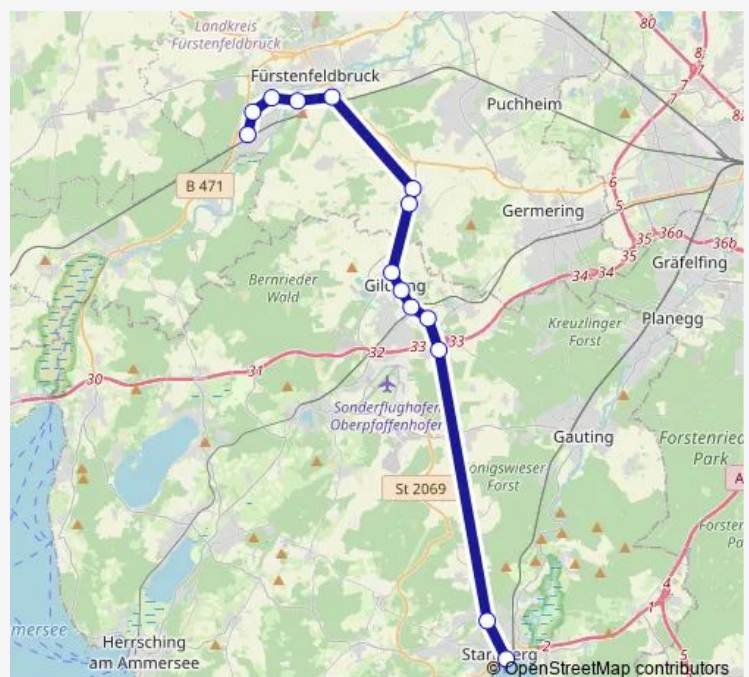

Gilching, Gewerbegebiet Süd

Gilching, GWG Argelsried

Gilching-Argelsried

Gilching, Welfenstraße

Gilching, Weißlinger Straße

Alling, Weidenlohstraße

Alling, Hoflacher Straße

Fürstenfeldbruck

Fürstenfeldbruck, Fürstenfeld

Fürstenfeldbruck, Abt-Führer-Str.

Buchenau

Route schedule

Starnberg — Buchenau

Monday	05:04-22:04
Tuesday	05:04-22:04
Wednesday	05:04-22:04
Thursday	07:04-22:04
Friday	05:04-22:04
Saturday	07:04-22:04
Sunday	07:04-22:04

Route info

Direction: Starnberg

Stops: 13

Trip Duration: 0 hour 48 min

■ X900 — Starnberg - Gilching-Argelsried -
Fürstenfeldbruck - Buchenau

Direction

Buchenau — Starnberg

14 stops

Wednesday 05:04-22:04

Thursday 05:04-22:04

Friday 05:04-22:04

Saturday 07:04-22:04

Sunday 07:04-22:04

Route info

Direction: Starnberg

Stops: 14