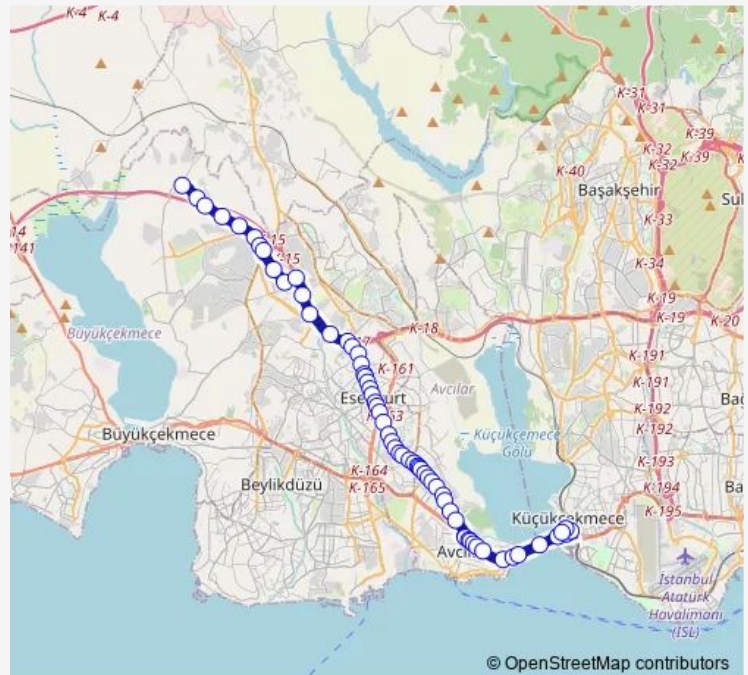

SAĞLIK OCAĞI

Route schedule

KARAAĞAÇ KÖYÜ — KÜÇÜKÇEKMECE KAVŞAĞI

Monday 06:00

Tuesday 06:00

Wednesday 06:00

Thursday 06:00

Friday 06:00

Saturday 06:00

Sunday 06:00

Route info

Direction: KARAAĞAÇ KÖYÜ

Stops: 60

Trip Duration: 1 hour 2 min

■ AVCILAR-KARAAĞAÇ — Avcılar - Esenyurt

BusMaps

Dođanarasli Caddesi

Cumhuriyet Meydani

Esenyurt

Minibüs Durađı

ESENYURT BELEDİYE

Fatih Mahallesi

İncirtepe

Tepe

Route info

Direction: KÜÇÜKÇEKMECE KAVŞAĞI

Stops: 51

Trip Duration: 0 hour 59 min

Dođan Araslı Bulvarı

TEPE

İNCİRTEPE

Fatih Mahallesi