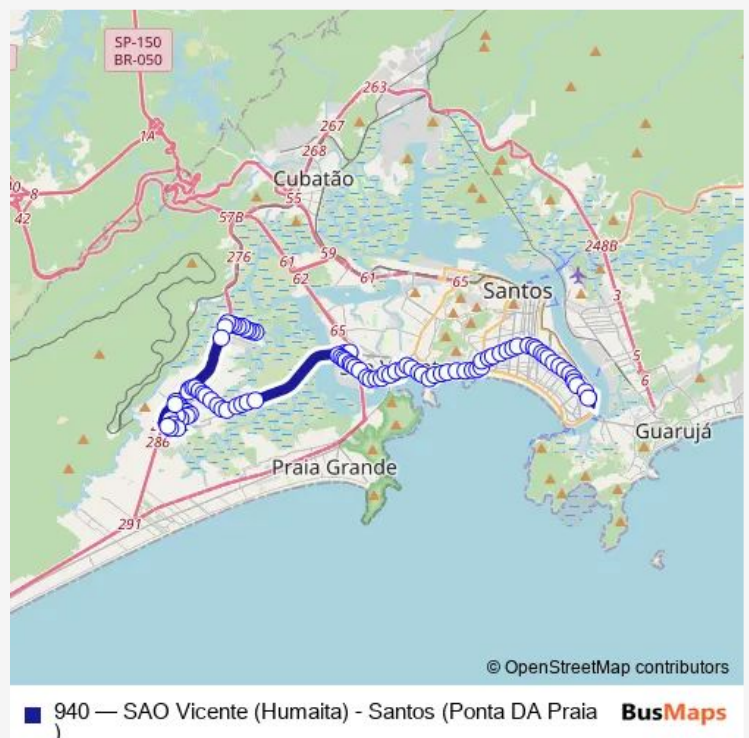

Bus 940 SAO Vicente (Humaita) - Santos (Ponta DA Praia)

[Go to website](#)

Direction

Av. Dr. Pedro Lessa 515 - Ponta da Praia Santos - SP 11025-001 Brasil — R. Pref. Orlando Intriери 227 - Conjunto Residencial Humaita Sao Vicente - SP 11380-971 Brasil

Av. Coronel Joaquim Montenegro 62 - Ponta da Praia Santos - SP 11030-000 Brasil

R. Guaiao 114 - Aparecida Santos - SP 11030-000 Brasil

Route schedule

Av. Dr. Pedro Lessa 515 - Ponta da Praia Santos - SP 11025-001 Brasil — R. Pref. Orlando Intriери 227 - Conjunto Residencial Humaita Sao Vicente - SP 11380-971 Brasil

Monday 15:10-16:37

Tuesday 15:10-16:37

Wednesday 15:10-16:37

Thursday 15:10-16:37

Friday 15:10-16:37

Saturday 07:18-12:00

Sunday —

Route info

Direction: Av. Dr. Pedro Lessa 515 - Ponta da Praia Santos - SP 11025-001 Brasil

Stops: 107

Trip Duration: 1 hour 43 min

Rua Guaiao (Shopping Praiamar) - Aparecida Santos - SP
11030-000 Brasil

Rua Conselheiro Ribas 130 - Aparecida Santos - SP
11040-050 Brasil