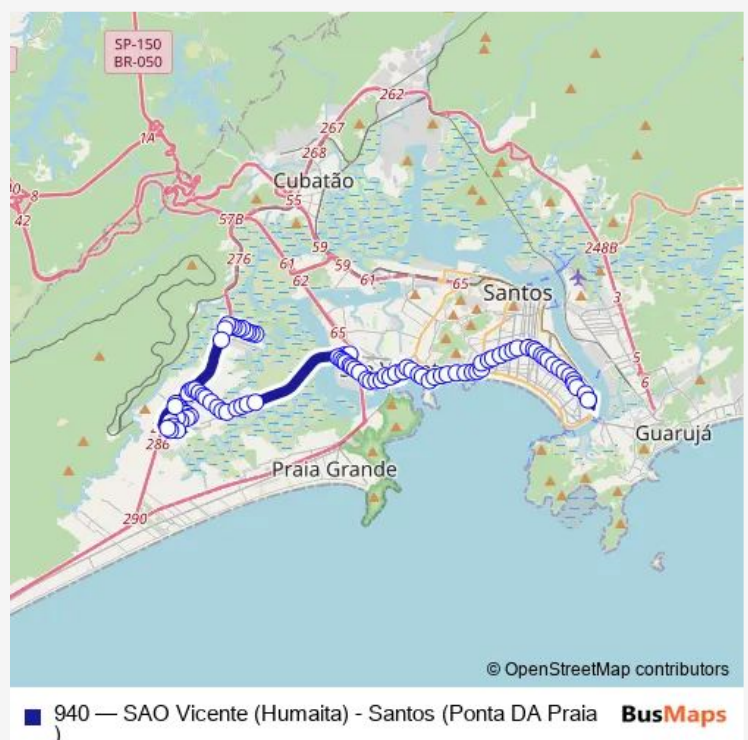

Bus 940 SAO Vicente (Humaita) - Santos (Ponta DA Praia)

[Go to website](#)

Direction

Av. Dr. Pedro Lessa 515 - Ponta da Praia Santos - SP 11025-001 Brasil — R. Pref. Orlando Intriери 227 - Conjunto Residencial Humaita Sao Vicente - SP 11380-971 Brasil

Av. Coronel Joaquim Montenegro 62 - Ponta da Praia Santos - SP 11030-000 Brasil

R. Guaiao 114 - Aparecida Santos - SP 11030-000 Brasil

Route schedule

Av. Dr. Pedro Lessa 515 - Ponta da Praia Santos - SP 11025-001 Brasil — R. Pref. Orlando Intriери 227 - Conjunto Residencial Humaita Sao Vicente - SP 11380-971 Brasil

Monday 15:10-16:37

Tuesday 15:10-16:37

Wednesday 15:10-16:37

Thursday 15:10-16:37

Friday 15:10-16:37

Saturday 07:18-12:00

Sunday —

Route info

Direction: Av. Dr. Pedro Lessa 515 - Ponta da Praia Santos - SP 11025-001 Brasil

Stops: 107

Trip Duration: 1 hour 43 min

Rua Guaiao (Shopping Praiamar) - Aparecida Santos - SP
11030-000 Brasil

Rua Conselheiro Ribas 130 - Aparecida Santos - SP
11040-050 Brasil