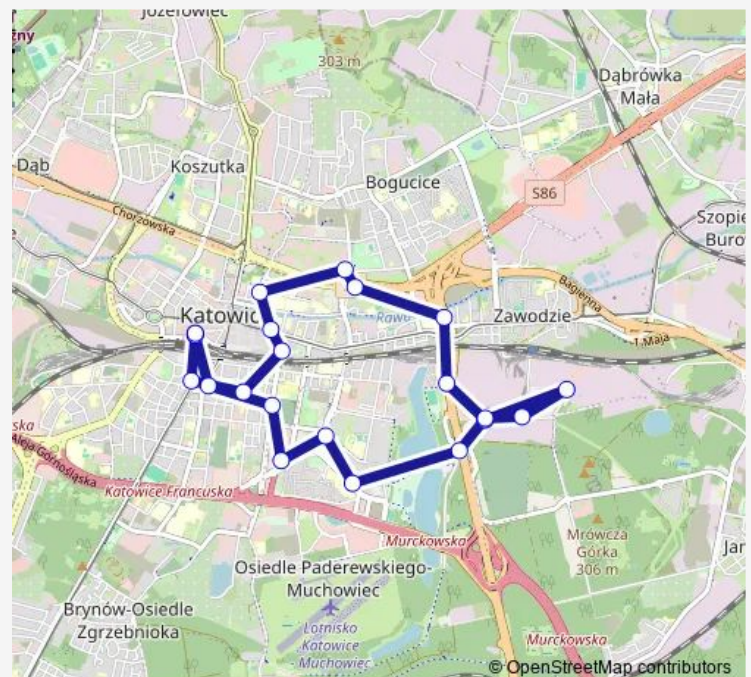

Katowice Francuska

Katowice Plac Miarki

Katowice Dworzec

Route schedule

Katowice Dworzec — Katowice Dworzec

Monday 14:02

Tuesday 14:02

Wednesday 14:02

Thursday 14:02

Friday 14:02

Saturday —

Sunday —

Route info

Direction: Katowice Dworzec

Stops: 22

Trip Duration: 0 hour 40 min