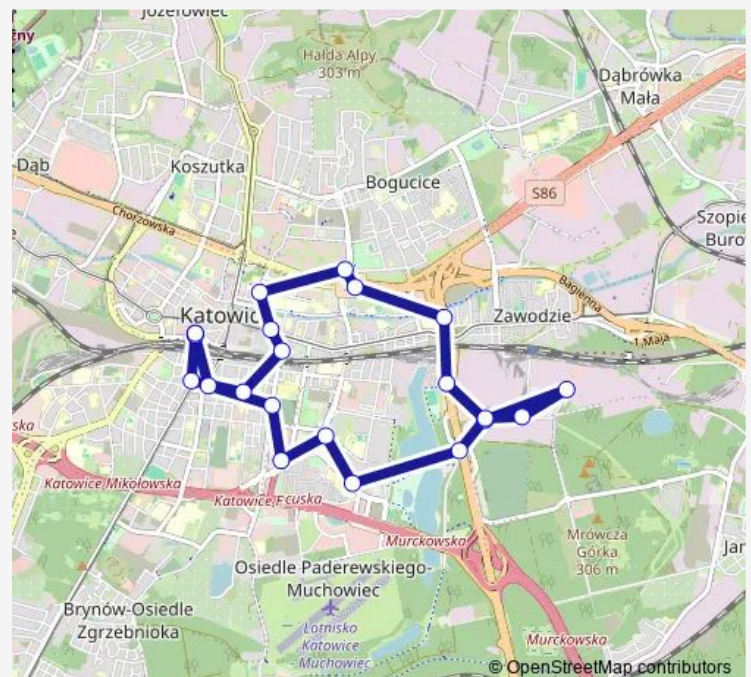

Katowice Francuska

Katowice Plac Miarki

Katowice Dworzec

Route schedule

Katowice Dworzec — Katowice Dworzec

Monday 14:02

Tuesday 14:02

Wednesday 14:02

Thursday 14:02

Friday 14:02

Saturday —

Sunday —

Route info

Direction: Katowice Dworzec

Stops: 22

Trip Duration: 0 hour 40 min