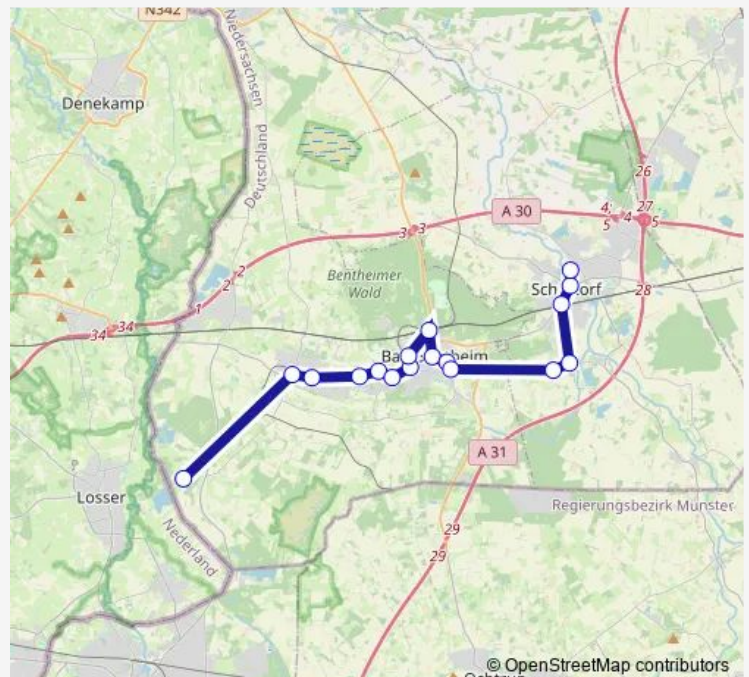

Bad Bentheim Spielbank

Bad Bentheim Friedhof

Suddenorf Zum Forsthaus

Suddendorf Rodriguez

Schüttorf Bahnhof

Schüttorf Alte Post

Schüttorf Am Werkshorn

Route schedule

Bardel Missionsgymnasium — Schüttorf Am Werkshorn

Monday —

Tuesday —

Wednesday 15:42

Thursday —

Friday —

Saturday —

Sunday —

Route info

Direction: Bardel Missionsgymnasium

Stops: 17

Trip Duration: 0 hour 36 min

■ 940

BusMaps

Direction

Bardel Missionsgymnasium — Holt & Haar Abzw.Gildehs.

5 stops

[Open route schedule](#)

Bardel Missionsgymnasium

Gildehaus Milkmannstr.

Gildehaus Ernst-Buermeyer-Str.

Waldseite Abzw.Bad Bentheim

Holt & Haar Abzw.Gildehs.

Route schedule