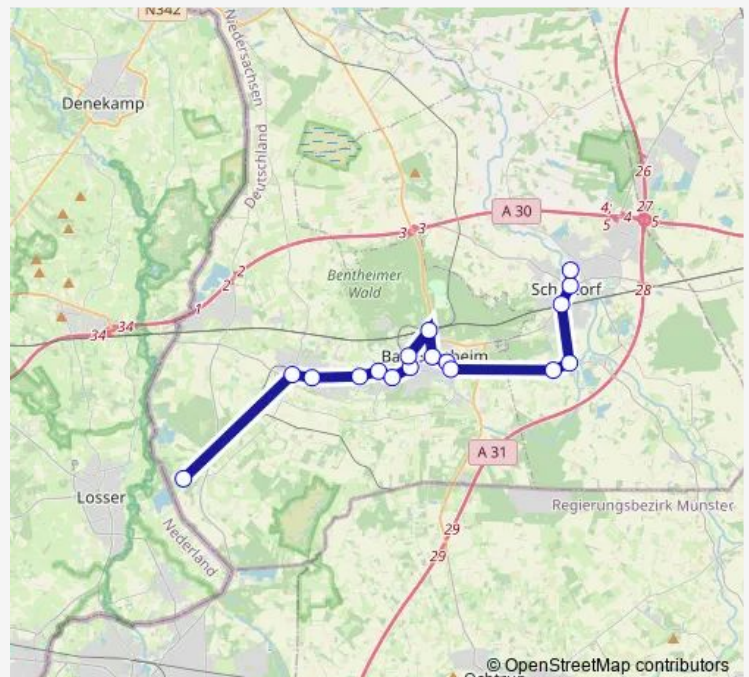

Bad Bentheim Spielbank

Bad Bentheim Friedhof

Suddenorf Zum Forsthaus

Suddendorf Rodriguez

Schüttorf Bahnhof

Schüttorf Alte Post

Schüttorf Am Werkshorn

Route schedule

Bardel Missionsgymnasium — Schüttorf Am Werkshorn

Monday —

Tuesday 15:42

Wednesday 15:42

Thursday —

Friday —

Saturday —

Sunday —

Route info

Direction: Bardel Missionsgymnasium

Stops: 17

Trip Duration: 0 hour 36 min

■ 940

BusMaps

Direction

Bardel Missionsgymnasium — Holt & Haar Abzw.Gildehs.

5 stops

[Open route schedule](#)

Bardel Missionsgymnasium

Gildehaus Milkmannstr.

Gildehaus Ernst-Buermeyer-Str.

Waldseite Abzw.Bad Bentheim

Holt & Haar Abzw.Gildehs.

Route schedule