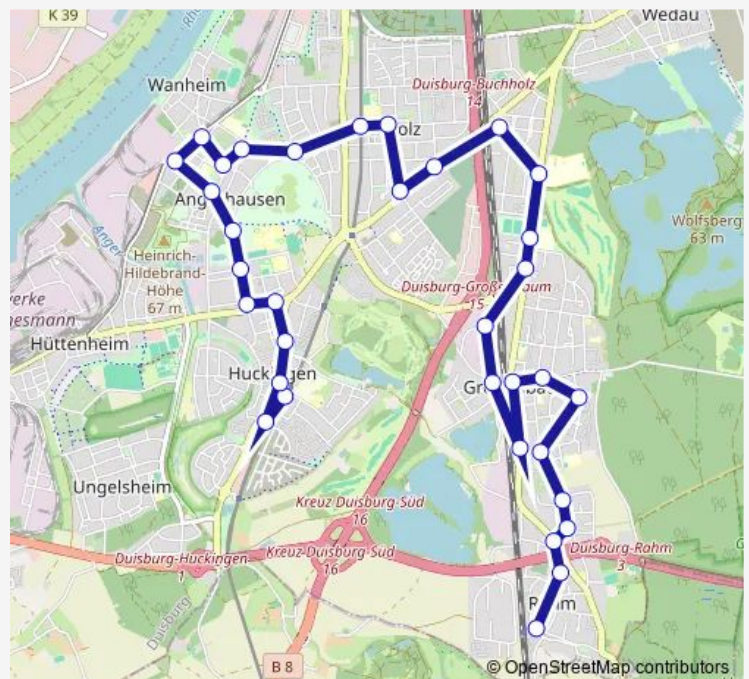

Route schedule

St. Anna Krankenhaus — Duisburg Rahm Bf

Monday	04:35-22:52
Tuesday	04:35-22:52
Wednesday	04:35-22:52
Thursday	04:35-22:52
Friday	04:35-22:52
Saturday	04:35-22:52
Sunday	07:52-22:52

Route info

Direction: St. Anna Krankenhaus

Stops: 34

Trip Duration: 0 hour 50 min

■ 940

BusMaps

Duisburg Am Krähenhorst

Duisburg, Am Kiekenbusch

Duis. Großenbaum Bf West

Duisburg Albert-Hahn-Straße

Großenbaum Bf Ost

Duisburg Saarner Straße

Duisburg Am Siepenkothen

Duisburg Uhlenbroicher Weg

Duisburg Donaustr.

Duisburg Brengersweg

Duisburg Abzw. Krefelder Str.

Route info

Direction: Duisburg Rahm Bf

Stops: 36

Trip Duration: 0 hour 43 min

Duisburg Heiligenbaumstraße

Duisburg Rheinstahl

Duisburg Petersstraße

Duisburg Am Biegerhof