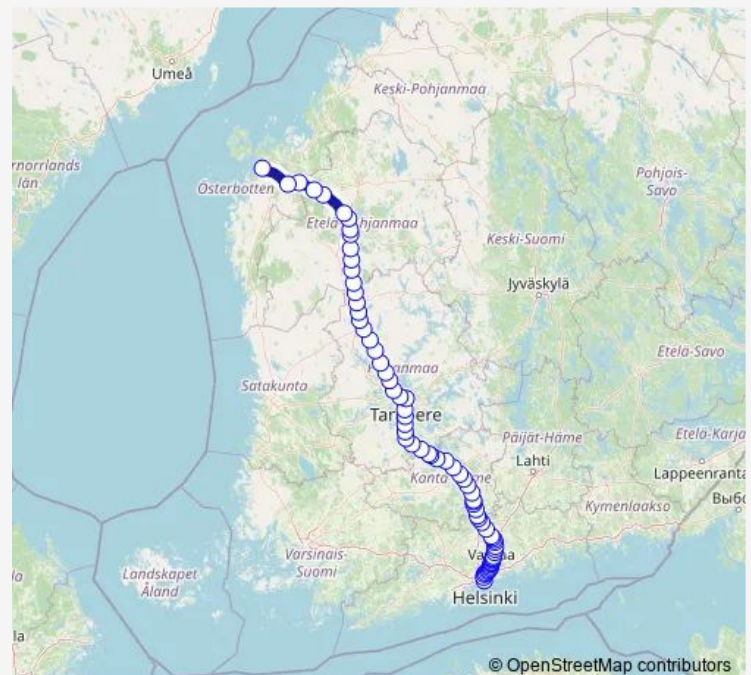

Ainola

Järvenpää

Saunakallio

Route schedule

Helsinki — Vaasa

Monday 20:24

Tuesday 20:24

Wednesday 20:24

Thursday 20:24

Friday 20:24

Saturday —

Sunday 20:24

Route info

Direction: Helsinki

Stops: 72

Trip Duration: 3 hour 35 min

■ S 53 — Helsinki - Vaasa

Purola

Jokela

Palopuro

Hyvinkää

Hyvinkää Paavola

Riihimäki Arolampi

Riihimäki