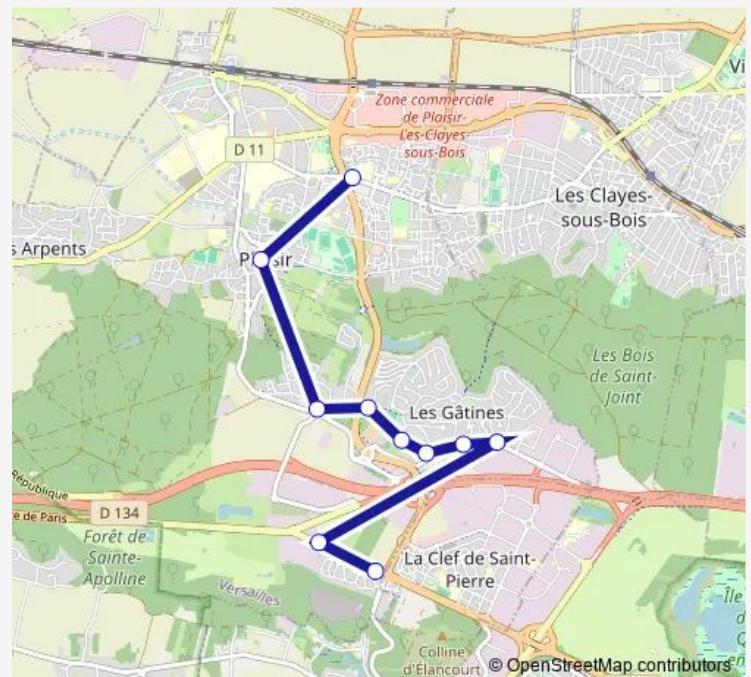

Direction

Lycée Jean Vilar — Mare aux Saules (Avenue de Dreux)

10 stops

[Open route schedule](#)

Lycée Jean Vilar

Mairie

La Chaîne

Le Buisson

Monday 17:25

Tuesday 17:25

Wednesday 12:35

Thursday 17:25

Friday —

Saturday —

Sunday —

Route info

Direction: Lycée Jean Vilar

Stops: 10

Trip Duration: 0 hour 21 min

Direction

Sainte-Apolline — Lycée Jean Vilar

10 stops

[Open route schedule](#)

Sainte-Apolline

Mare aux Saules (Avenue de Dreux)

La Bataille

Les Grands Jardins

Salle des Fêtes

Pablo Picasso

Le Buisson

La Chaîne

Église