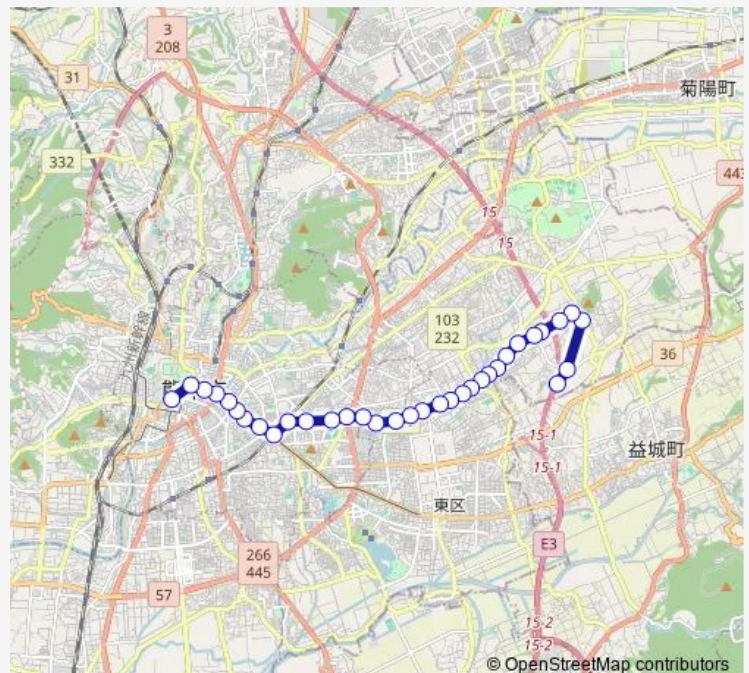

### Direction

三山荘 — 桜町バスターミナル

34 stops

[Open route schedule](#)

- 三山荘
- 東部交流センター前
- 戸島神社前
- 戸島入口
- 葉山団地入口
- 戸島西五丁目
- 池尻
- 西戸島団地
- 西戸島
- 長嶺小学校入口
- 小峯
- 中小峯
- 西小峯
- 小峯営業所
- 新外
- 新外中通り
- 新外入口
- 東灰塚
- 灰塚 ( 熊本 )
- 東京塚
- 京塚 ( 熊本 )

### Route schedule

三山荘 — 桜町バスターミナル

Monday	06:39-20:39
Tuesday	06:39-20:39
Wednesday	06:39-20:39
Thursday	06:39-20:39
Friday	06:39-20:39
Saturday	07:21-19:04
Sunday	07:38-16:36

### Route info

Direction: 三山荘

Stops: 34

Trip Duration: 1 hour 2 min

J3-3 : 三山荘→東部交流センター→葉山団地→小峯→京塚 →水前寺駅→桜町バスターミナル BusMaps

東水前寺 ( 京塚線 )

競輪場前

北水前寺