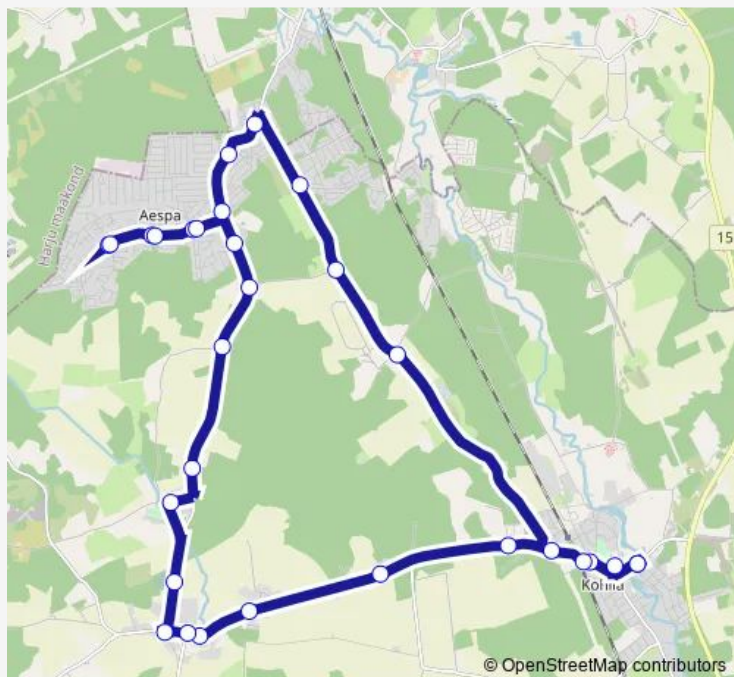

Direction

Kohila — Kohila

30 stops

[Open route schedule](#)

- Kohila
- Gümnaasiumi
- Vabaduse
- Viigi
- Masti
- Päevati
- Hageri küla
- Hageri kool
- Hageri rahvamaja
- Hageri
- Hageri kalmistu
- Sutlema
- Piibelehe
- Metsatuka
- Riketsi
- Marja
- Aespa
- Tammelehe
- Entusiasti
- Entusiasti
- Tammelehe

Route schedule

Kohila — Kohila

Monday	13:00
Tuesday	13:00
Wednesday	13:00
Thursday	13:00
Friday	13:00
Saturday	—
Sunday	—

Route info

Direction: Kohila

Stops: 30

Trip Duration: 0 hour 43 min

Aespa

Suvila

Ikaruse

Soonurme

Mäevana

Raasi

Route schedule

Kohila — Kohila

Monday 07:35

Tuesday 07:35

Wednesday 07:35

Thursday 07:35

Friday 07:35

Saturday —

Sunday —

Route info

Direction: Kohila