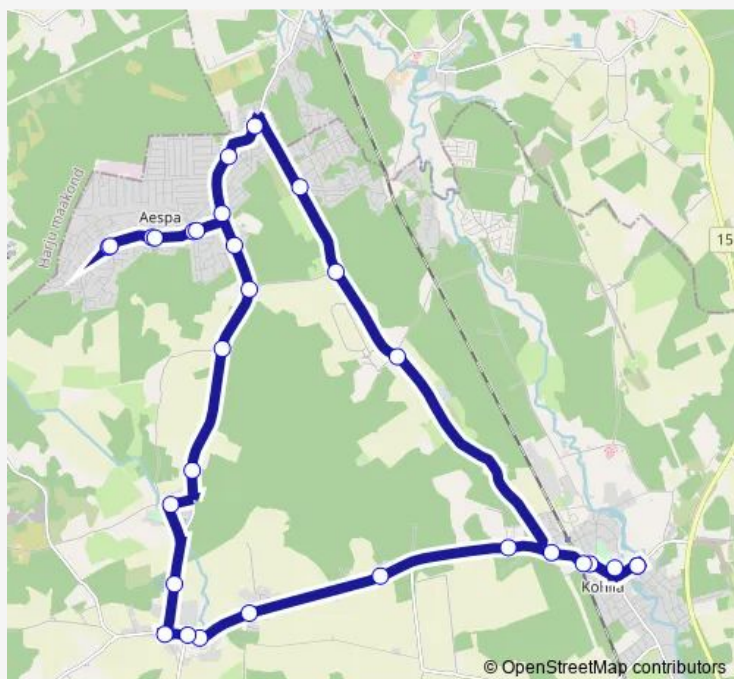

Direction

Kohila — Kohila

30 stops

[Open route schedule](#)

- Kohila
- Gümnaasiumi
- Vabaduse
- Viigi
- Masti
- Päevati
- Hageri küla
- Hageri kool
- Hageri rahvamaja
- Hageri
- Hageri kalmistu
- Sutlema
- Piibelehe
- Metsatuka
- Riketsi
- Marja
- Aespa
- Tammelehe
- Entusiasti
- Entusiasti
- Tammelehe

Route schedule

Kohila — Kohila

Monday	14:30-15:20
Tuesday	14:30-15:20
Wednesday	14:30-15:20
Thursday	14:30-15:20
Friday	14:30-15:20
Saturday	—
Sunday	—

Route info

Direction: Kohila

Stops: 30

Trip Duration: 0 hour 43 min

Kohila

Direction

Kohila — Kohila

29 stops

[Open route schedule](#)

Kohila

Vabaduse

Viigi

Monday 07:35

Tuesday 07:35

Wednesday 07:35

Thursday 07:35

Friday 07:35

Saturday —

Sunday —

Route info