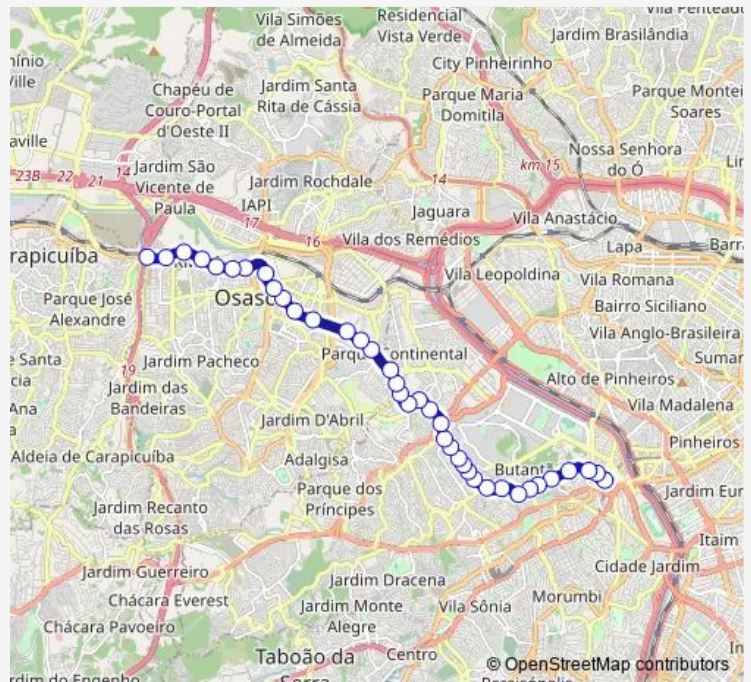

Av. Corifeu de Azevedo Marques 3334 - Vila Butanta Sao Paulo - SP 05360 Brasil

Route schedule

Terminal Metro Butanta — Terminal Metropolitano Luiz Bortolosso - Km 21

Monday	05:10-23:30
Tuesday	05:10-23:30
Wednesday	05:10-23:30
Thursday	05:10-23:30
Friday	05:10-23:30
Saturday	05:15-23:40
Sunday	05:50-23:30

Route info

Direction: Terminal Metro Butanta

Stops: 38

Trip Duration: 1 hour 0 min

840 — Osasco (Terminal Metropolitano Luiz Bortolosso - KM 21) - SAO Paulo (Metro Butanta) **BusMaps**

Av. Corifeu De Azevedo Marques 3654 - Vila Butanta Sao Paulo - SP 05360-150 Brasil