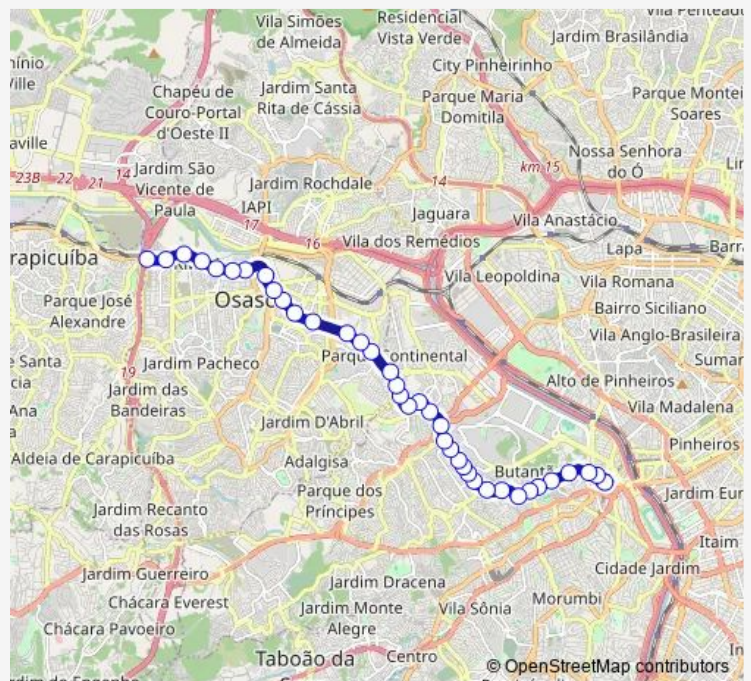

### Route info

Direction: Terminal Metro Butanta

Stops: 38

Trip Duration: 1 hour 0 min

840 — Osasco (Terminal Metropolitano Luiz Bortolosso - KM 21) - SAO Paulo (Metro Butanta) **BusMaps**

Av. Corifeu De Azevedo Marques 3654 - Vila Butanta Sao Paulo - SP 05360-150 Brasil