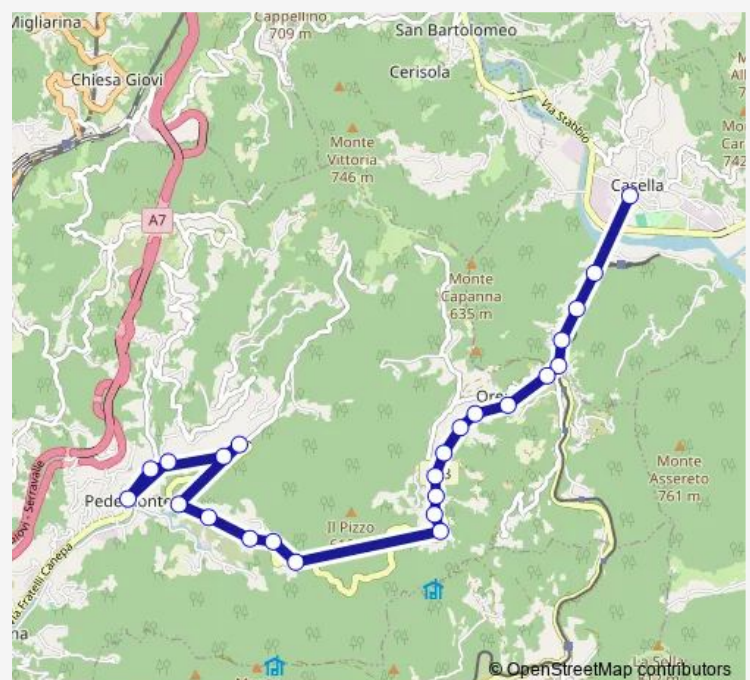

Via F.Lli Canepa F. Via Priv. Alla Pineta

Via Medicina F. 208

Via Medicina F. 158 Via Ronco

### Route schedule

Capolinea Via Bolzaneto 22 — Capolinea Via Aldo Moro 7 - F. Piscine

Monday 05:40

Tuesday 05:40

Wednesday 05:40

Thursday 05:40

Friday 05:40

Saturday 05:40

### Route info

Direction: Capolinea Via Bolzaneto 22

Stops: 48

Trip Duration: 0 hour 45 min

840

Via Medicina F. 94 F. Municipio

Via Medicina P.zza Poggi 54

Via Medicina F. Scuola Media

## Route info

Direction: Capolinea Via Aldo Moro 7 - F. Piscine

Stops: 24

Trip Duration: 0 hour 25 min