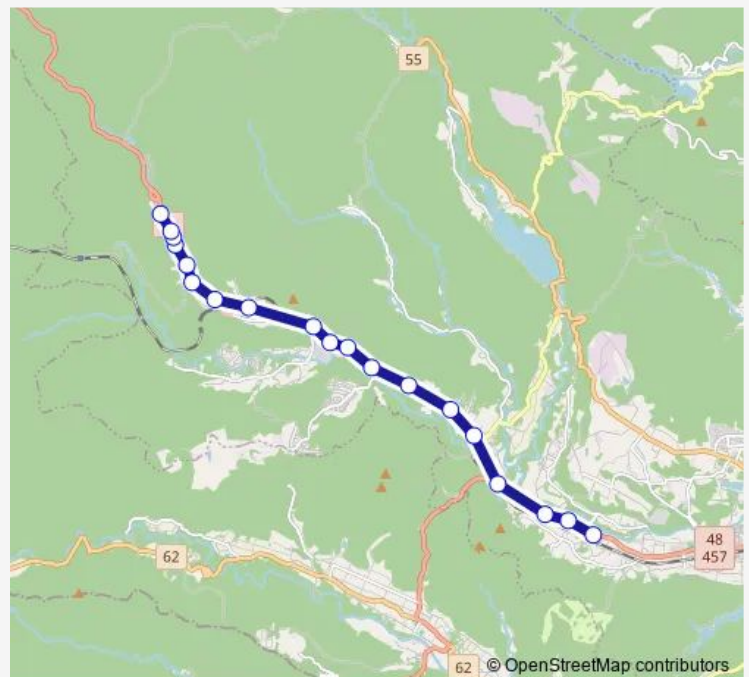

Saturday 06:00-07:55

Sunday 06:00-07:55

Route info

Direction: 市営バス白沢車庫前

Stops: 19

Trip Duration: 0 hour 20 min

■ 840 — 白沢車→作元湯

BusMaps