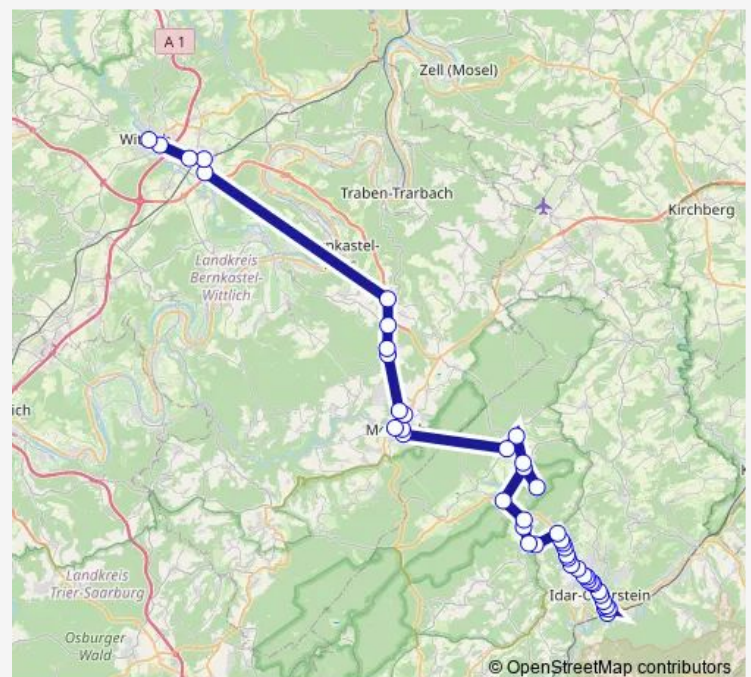

Thursday 20:19

Friday 20:19

Saturday 20:19

Sunday 20:19

Route info

Direction: Wittlich, Zob

Stops: 43

Trip Duration: 1 hour 40 min

840

BusMaps

Hettenrodt, Hohlstraße

Hettenrodt, Volksbank

Tiefenstein, Bachweg

Tiefenstein, Mühlschied

Tiefenstein, Leyser

Tiefenstein, Andreasstraße

Tiefenstein, Hettstein

Tiefenstein, Autoh. Barth&Frey

Tiefenstein, Weiherschleife

Tiefenstein, Oberstweiler

Idar, Alexanderplatz

Idar, Kirche Peter und Paul

Idar, Börse

Idar, Gewerbehalle

Wengerohr, Benninghovenstr.

Wittlich, Hauptbahnhof

Wengerohr, Friedhof

Wittlich, Rudolf-Diesel-Straße

Wittlich, Zob

Direction

Wittlich, Zob — Idar-Oberstein, Bahnhof

43 stops