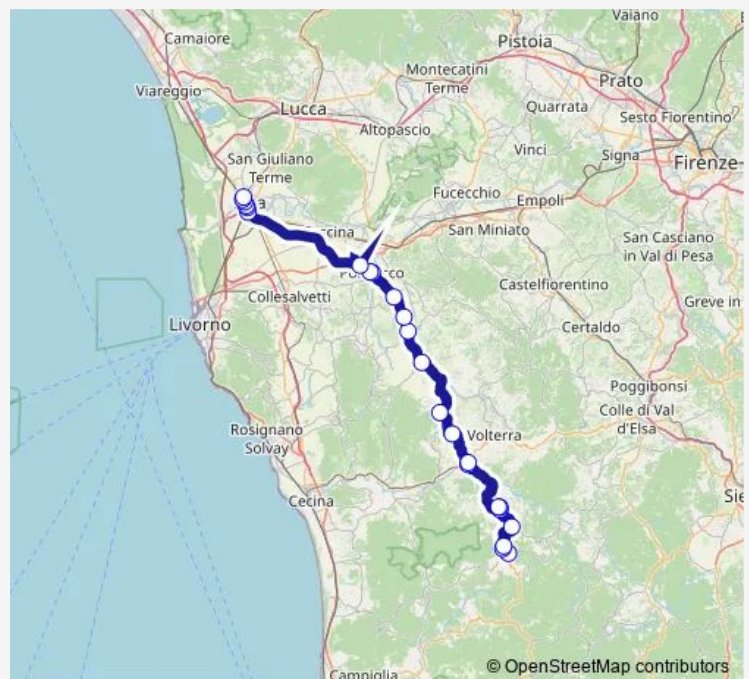

Dell'Aeroporto 2

Stazione 5

Crispi 1

Route schedule

Larderello Circolo — Torre 1

Monday 06:45

Tuesday 06:45

Wednesday 06:45

Thursday 06:45

Friday 06:45

Saturday 06:45

Sunday —

Route info

Direction: Larderello Circolo

Stops: 24

Trip Duration: 1 hour 52 min

840 — Castelnuovo Val Di Cecina-Pomarance-Pisa (Piazza Manin)

Fermi 1

Bonanno 1

Torre 1

Direction

Torre 2 — Castelnuovo Val Di Cecina

34 stops

[Open route schedule](#)