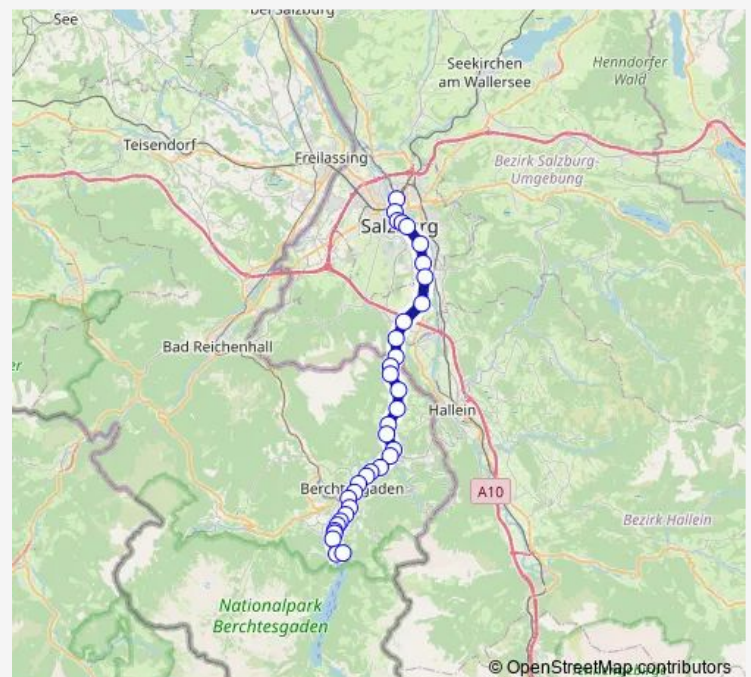

Thursday 05:55-18:55

Friday 05:55-18:55

Saturday 07:25-18:55

Sunday 07:25-18:55

Route info

Direction: Jennerbahn

Stops: 35

Trip Duration: 1 hour 9 min

840

Eishöhle

Zollhäuser

Grödig Hangenden Stein

Grödig Untersbergbahn

Neu Anif

Anif Schloßwirt

Salzburg Alpenstraße Abzw. Hellbrunn

Salzburg Ginzkeyplatz

Salzburg Josefiu

Salzburg Justizgebäude

Salzburg Mozartsteg Imbergstraße

Salzburg Makartplatz

Salzburg Mirabellplatz

Salzburg Hauptbahnhof

Direction

Wednesday 13:16

Thursday 13:16

Friday 13:16

Saturday —

Sunday —

Route info

Direction: Salzbergwerk

Stops: 9