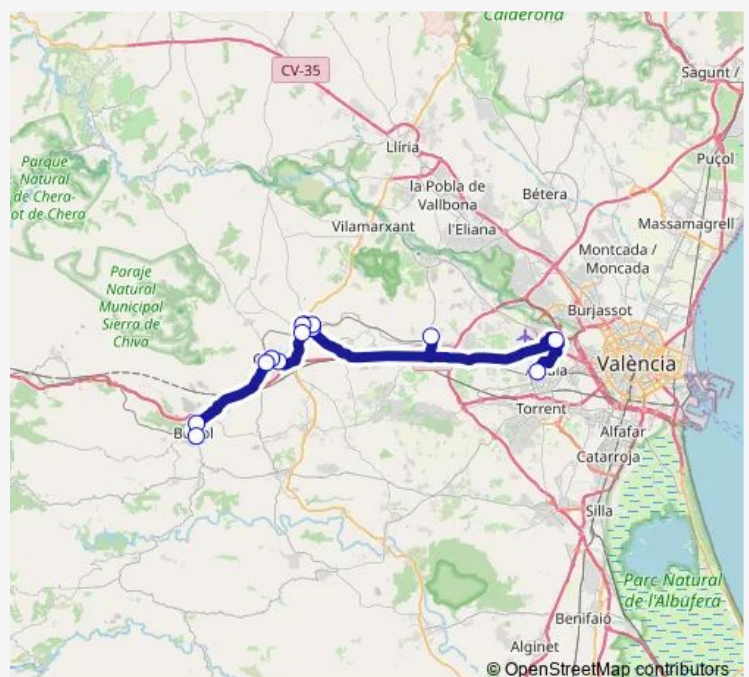

### Direction

Av. Concordia, 5 – Ambulatori [Aldaia] — Av. Dr. Beltrán Bágüena, 4 [Buñol]

12 stops

[Open route schedule](#)

Av. Concordia, 5 – Ambulatori [Aldaia]

Av. Generalitat Valenciana - Salt de l'Aigua [Manises]

C/ Carretera de Lliria. 14 [Cheste]

Av. Maestro García Navarro, 19 [Chiva]

C/ Doctor Nácher - Plaza Constitución, 4 [Chiva]

Av. Ramón y Cajal front 31 [Chiva]

Av. Vicente Blasco Ibáñez, 1 [Buñol]

Av. Dr. Beltrán Bágüena, 4 [Buñol]

### Route schedule

Av. Concordia, 5 – Ambulatori [Aldaia] — Av. Dr. Beltrán Bágüena, 4 [Buñol]

Monday 11:50-14:20

Tuesday —

Wednesday 11:50-14:20

Thursday —

Friday 11:50-14:20

Saturday —

### Route info

Direction: Av. Concordia, 5 – Ambulatori [Aldaia]

Stops: 12

Trip Duration: 1 hour 3 min