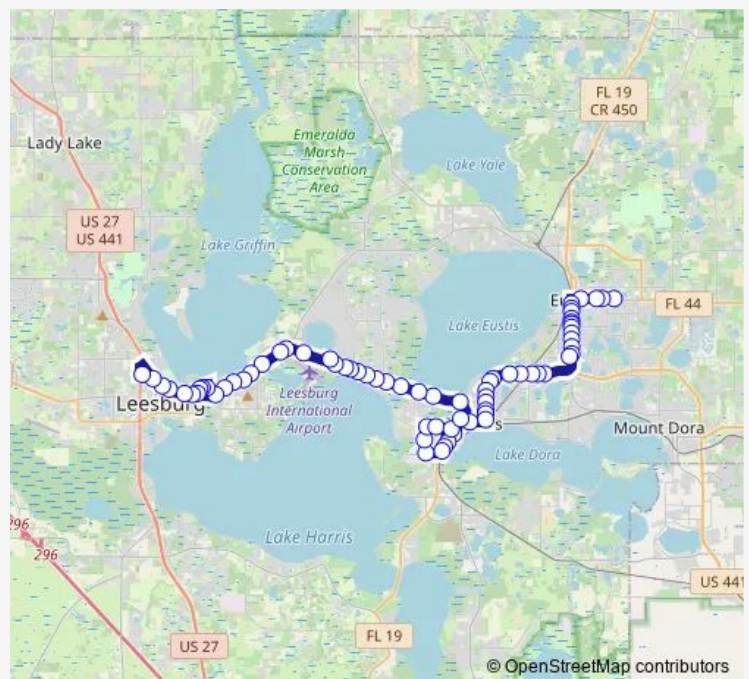

Lx11033 E Dixie Ave & Manatee Dr

Lx11037 E Dixie Ave & Lake Port Blvd

Lx11041 E Dixie Ave & Baker St

Lx11045 E Dixie Ave & Main St

Lx11049 U.S 441 & Nichols Dr

Lx11053 U.S 441 & Michigan Ave

Lx11057 U.S 441 & Ice Cream

Lx11061 U.S 441 & Fern Dr

Lx11065 U.S 441 & Brittany

Lx11069 U.S 441 & Tomato Hill

Lx11073 U.S 441 & Sleepy Hollow

Lx11077 U.S 441 & Professional Dr

**Route schedule**

Lx10149 Citizens Blvd & Citizens Blvd — Lx11297 Orange Ave & Cardinal St

Monday	06:00-18:00
Tuesday	06:00-18:00
Wednesday	06:00-18:00
Thursday	06:00-18:00
Friday	06:00-18:00
Saturday	07:00-17:00
Sunday	07:00-17:00

**Route info**

Direction: Lx10149 Citizens Blvd & Citizens Blvd

Stops: 76

Trip Duration: 1 hour 7 min

Route 1 — Rt 1 Leesburg to Eustis

Lx11081 U.S 441 & Comcast

Lx11085 U.S 441 & Airport View

Lx11089 U.S 441 & Tavares Ave

Lx11093 U.S 441 & Wilco Dr

Lx11097 U.S 441 & Echo Dr